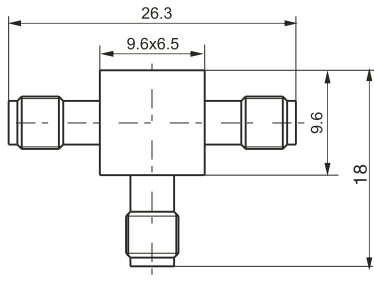

建议安装开孔尺寸

建议安装开孔尺寸

最大穿墙尺寸: 5.3mm

最大穿墙尺寸: 7.0mm

最大穿墙尺寸: 4.9mm

最大穿墙尺寸: 7.2mm

最大穿墙尺寸: 8.4mm

建议安装开孔尺寸

建议安装开孔尺寸

建议安装开孔尺寸

建议安装开孔尺寸

BNC/SMB-50JK

SMA/SMB-KJ

SMA/SMB-KK

SMA/SMB-JJ

SMA/SMB-JK