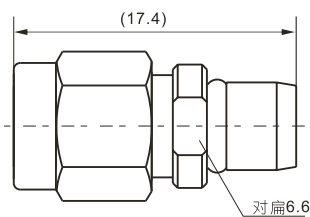

建议安装开孔尺寸

建议安装开孔尺寸

最大穿墙尺寸: 5.3mm

最大穿墙尺寸: 7.0mm

最大穿墙尺寸: 4.9mm

最大穿墙尺寸: 7.2mm

最大穿墙尺寸: 8.4mm

建议安装开孔尺寸

建议安装开孔尺寸

建议安装开孔尺寸

建议安装开孔尺寸

BNC/SMB-50JK

SMA/SMB-KJ

SMA/SMB-KK

SMA/SMB-JJ

SMA/SMB-JK