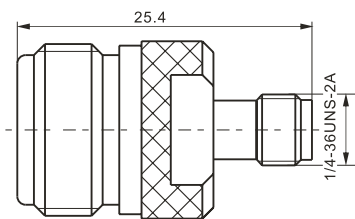

K-KKG

SMA-JK

SMA-JJ

SMA-JWJ

SMA-JWK

建议安装开孔尺寸

建议安装开孔尺寸

建议安装开孔尺寸

建议安装开孔尺寸

建议安装开孔尺寸

最大穿墙尺寸: 5.3mm

最大穿墙尺寸: 7.0mm

最大穿墙尺寸: 4.9mm

最大穿墙尺寸: 7.2mm

最大穿墙尺寸: 8.4mm

建议安装开孔尺寸