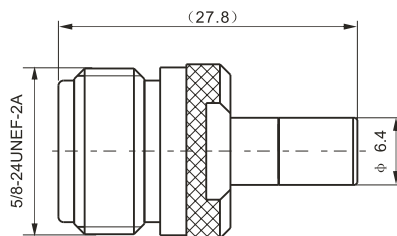

建议安装开孔尺寸

建议安装开孔尺寸

最大穿墙尺寸: 5.3mm

最大穿墙尺寸: 7.0mm

最大穿墙尺寸: 4.9mm

最大穿墙尺寸: 7.2mm

最大穿墙尺寸: 8.4mm

建议安装开孔尺寸

建议安装开孔尺寸

建议安装开孔尺寸

建议安装开孔尺寸

BNC/SMB-50JK

SMA/SMB-KJ

SMA/SMB-KK

SMA/SMB-JJ

SMA/SMB-JK