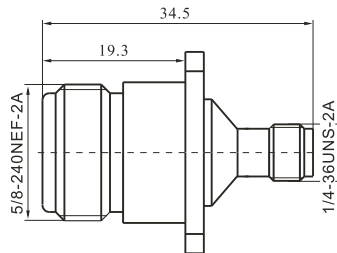

注：产品外壳为不锈钢

SMA/SMP-KYK

SMA/SMP-KJ

注：产品外壳为不锈钢

SMA/SMP-JJ

注：产品外壳为不锈钢

法兰盘尺寸

注: 产品外壳为不锈钢

K-KKG

SMA-JK

SMA-JJ

SMA-JWJ

SMA-JWK

建议安装开孔尺寸

建议安装开孔尺寸

建议安装开孔尺寸

建议安装开孔尺寸

建议安装开孔尺寸

最大穿墙尺寸: 5.3mm

最大穿墙尺寸: 7.0mm

最大穿墙尺寸: 4.9mm

最大穿墙尺寸: 7.2mm

最大穿墙尺寸: 8.4mm

建议安装开孔尺寸