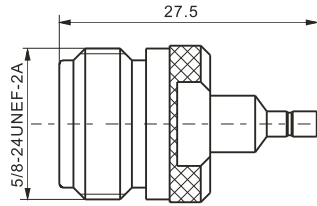

建议安装开孔尺寸

建议安装开孔尺寸

最大穿墙尺寸: 5.3mm

最大穿墙尺寸: 7.0mm

最大穿墙尺寸: 4.9mm

最大穿墙尺寸: 7.2mm

最大穿墙尺寸: 8.4mm

建议安装开孔尺寸

建议安装开孔尺寸

建议安装开孔尺寸

建议安装开孔尺寸

BNC/SMB-50JK

SMA/SMB-KJ

SMA/SMB-KK

SMA/SMB-JJ

SMA/SMB-JK