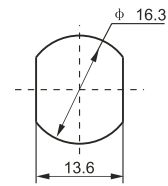

K-KKG

SMA-JK

SMA-JJ

SMA-JWJ

SMA-JWK

建议安装开孔尺寸

建议安装开孔尺寸

建议安装开孔尺寸

建议安装开孔尺寸

建议安装开孔尺寸

最大穿墙尺寸: 5.3mm

最大穿墙尺寸: 7.0mm

最大穿墙尺寸: 4.9mm

最大穿墙尺寸: 7.2mm

最大穿墙尺寸: 8.4mm

建议安装开孔尺寸