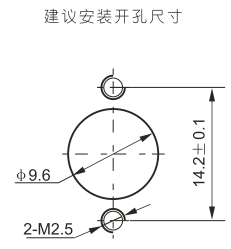

建议安装开孔尺寸

建议安装开孔尺寸

最大穿墙尺寸: 5.3mm

最大穿墙尺寸: 7.0mm

最大穿墙尺寸: 4.9mm

最大穿墙尺寸: 7.2mm

最大穿墙尺寸: 8.4mm

建议安装开孔尺寸

建议安装开孔尺寸

建议安装开孔尺寸

建议安装开孔尺寸

BNC/SMB-50JK

SMA/SMB-KJ

SMA/SMB-KK

SMA/SMB-JJ

SMA/SMB-JK