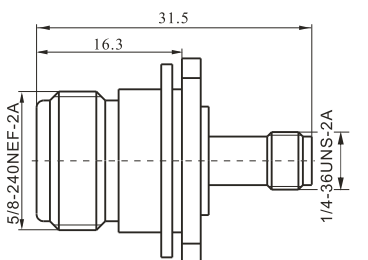

K-KKG

SMA-JK

SMA-JJ

SMA-JWJ

SMA-JWK

建议安装开孔尺寸

建议安装开孔尺寸

建议安装开孔尺寸

建议安装开孔尺寸

建议安装开孔尺寸

最大穿墙尺寸: 5.3mm

最大穿墙尺寸: 7.0mm

最大穿墙尺寸: 4.9mm

最大穿墙尺寸: 7.2mm

最大穿墙尺寸: 8.4mm

建议安装开孔尺寸