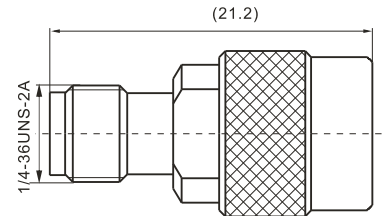

建议安装开孔尺寸

建议安装开孔尺寸

最大穿墙尺寸: 5.3mm

最大穿墙尺寸: 7.0mm

最大穿墙尺寸: 4.9mm

最大穿墙尺寸: 7.2mm

最大穿墙尺寸: 8.4mm

建议安装开孔尺寸

建议安装开孔尺寸

建议安装开孔尺寸

建议安装开孔尺寸

BNC/SMB-50JK

SMA/SMB-KJ

SMA/SMB-KK

SMA/SMB-JJ

SMA/SMB-JK