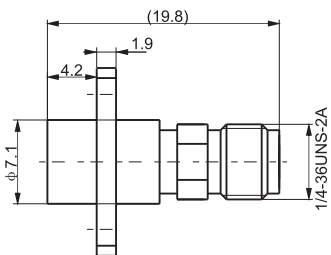

注：产品外壳为不锈钢

SMA/SMP-KYK

SMA/SMP-KJ

注：产品外壳为不锈钢

SMA/SMP-JJ

注：产品外壳为不锈钢

法兰盘尺寸

注: 产品外壳为不锈钢

K-KKG

SMA-JK

SMA-JJ

SMA-JWJ

SMA-JWK

建议安装开孔尺寸

建议安装开孔尺寸

建议安装开孔尺寸

建议安装开孔尺寸

建议安装开孔尺寸

最大穿墙尺寸: 5.3mm

最大穿墙尺寸: 7.0mm

最大穿墙尺寸: 4.9mm

最大穿墙尺寸: 7.2mm

最大穿墙尺寸: 8.4mm

建议安装开孔尺寸