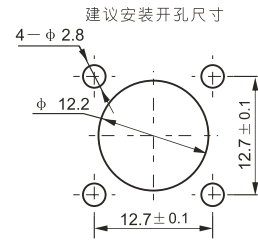

建议安装开孔尺寸

建议安装开孔尺寸

最大穿墙尺寸: 5.3mm

最大穿墙尺寸: 7.0mm

最大穿墙尺寸: 4.9mm

最大穿墙尺寸: 7.2mm

最大穿墙尺寸: 8.4mm

建议安装开孔尺寸