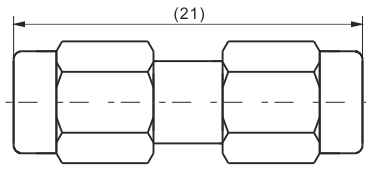

K-KKG

SMA-JK

SMA-JJ

SMA-JWJ

SMA-JWK

建议安装开孔尺寸

建议安装开孔尺寸

建议安装开孔尺寸

建议安装开孔尺寸

建议安装开孔尺寸

最大穿墙尺寸: 5.3mm

最大穿墙尺寸: 7.0mm

最大穿墙尺寸: 4.9mm

最大穿墙尺寸: 7.2mm

最大穿墙尺寸: 8.4mm

建议安装开孔尺寸

建议安装开孔尺寸

建议安装开孔尺寸

建议安装开孔尺寸

BNC/SMB-50JK

SMA/SMB-KJ

SMA/SMB-KK

SMA/SMB-JJ

SMA/SMB-JK