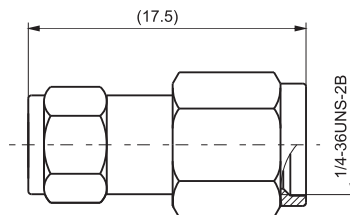

注：产品外壳为不锈钢

SMA/SMP-KYK

SMA/SMP-KJ

注：产品外壳为不锈钢

SMA/SMP-JJ

注：产品外壳为不锈钢

法兰盘尺寸

注: 产品外壳为不锈钢

K-KKG

SMA-JK

SMA-JJ

SMA-JWJ

SMA-JWK

建议安装开孔尺寸

建议安装开孔尺寸

建议安装开孔尺寸

建议安装开孔尺寸

建议安装开孔尺寸

最大穿墙尺寸: 5.3mm

最大穿墙尺寸: 7.0mm

最大穿墙尺寸: 4.9mm

最大穿墙尺寸: 7.2mm

最大穿墙尺寸: 8.4mm

建议安装开孔尺寸