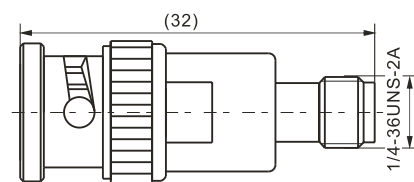

建议安装开孔尺寸

建议安装开孔尺寸

最大穿墙尺寸: 5.3mm

最大穿墙尺寸: 7.0mm

最大穿墙尺寸: 4.9mm

最大穿墙尺寸: 7.2mm

最大穿墙尺寸: 8.4mm

建议安装开孔尺寸

建议安装开孔尺寸

建议安装开孔尺寸

建议安装开孔尺寸

BNC/SMB-50JK

SMA/SMB-KJ

SMA/SMB-KK

SMA/SMB-JJ

SMA/SMB-JK