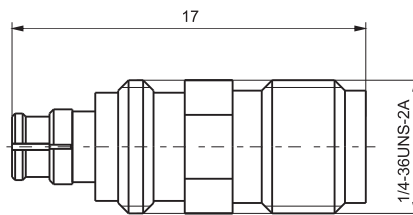

注：产品外壳为不锈钢

SMA/SMP-KYK

SMA/SMP-KJ

注：产品外壳为不锈钢

SMA/SMP-JJ

注：产品外壳为不锈钢

法兰盘尺寸

注: 产品外壳为不锈钢

建议安装开孔尺寸

建议安装开孔尺寸

最大穿墙尺寸: 5.3mm

最大穿墙尺寸: 7.0mm

最大穿墙尺寸: 4.9mm

最大穿墙尺寸: 7.2mm

最大穿墙尺寸: 8.4mm

建议安装开孔尺寸