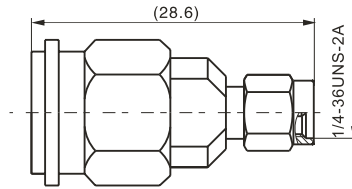

K-KKG

SMA-JK

SMA-JJ

SMA-JWJ

SMA-JWK

建议安装开孔尺寸

建议安装开孔尺寸

建议安装开孔尺寸

建议安装开孔尺寸

建议安装开孔尺寸

最大穿墙尺寸: 5.3mm

最大穿墙尺寸: 7.0mm

最大穿墙尺寸: 4.9mm

最大穿墙尺寸: 7.2mm

最大穿墙尺寸: 8.4mm

建议安装开孔尺寸

建议安装开孔尺寸

建议安装开孔尺寸

建议安装开孔尺寸

BNC/SMB-50JK

SMA/SMB-KJ

SMA/SMB-KK

SMA/SMB-JJ

SMA/SMB-JK