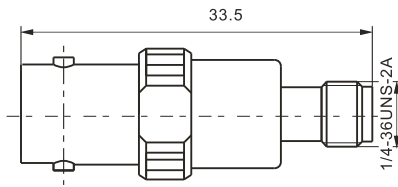

建议安装开孔尺寸

建议安装开孔尺寸

最大穿墙尺寸: 5.3mm

最大穿墙尺寸: 7.0mm

最大穿墙尺寸: 4.9mm

最大穿墙尺寸: 7.2mm

最大穿墙尺寸: 8.4mm

建议安装开孔尺寸

建议安装开孔尺寸

建议安装开孔尺寸

建议安装开孔尺寸

BNC/SMB-50JK

SMA/SMB-KJ

SMA/SMB-KK

SMA/SMB-JJ

SMA/SMB-JK