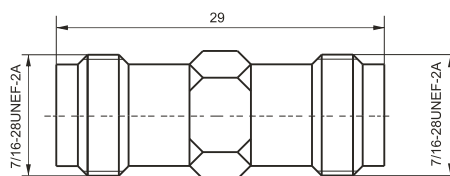

建议安装开孔尺寸

建议安装开孔尺寸

最大穿墙尺寸: 5.3mm

最大穿墙尺寸: 7.0mm

最大穿墙尺寸: 4.9mm

最大穿墙尺寸: 7.2mm

最大穿墙尺寸: 8.4mm

建议安装开孔尺寸

建议安装开孔尺寸

建议安装开孔尺寸

建议安装开孔尺寸

BNC/SMB-50JK

SMA/SMB-KJ

SMA/SMB-KK

SMA/SMB-JJ

SMA/SMB-JK

TNC-JK

TNC-KKK

TNC-KKF

建议安装开孔尺寸

TNC-KK

BNC-50JJ