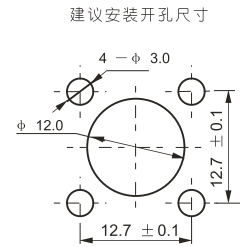

建议安装开孔尺寸

建议安装开孔尺寸

最大穿墙尺寸: 5.3mm

最大穿墙尺寸: 7.0mm

最大穿墙尺寸: 4.9mm

最大穿墙尺寸: 7.2mm

最大穿墙尺寸: 8.4mm

建议安装开孔尺寸

建议安装开孔尺寸

建议安装开孔尺寸

建议安装开孔尺寸

BNC/SMB-50JK

SMA/SMB-KJ

SMA/SMB-KK

SMA/SMB-JJ

SMA/SMB-JK