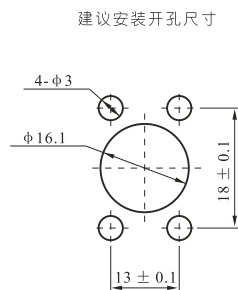

K-KKG

SMA-JK

SMA-JJ

SMA-JWJ

SMA-JWK

建议安装开孔尺寸

建议安装开孔尺寸

建议安装开孔尺寸

建议安装开孔尺寸

建议安装开孔尺寸

最大穿墙尺寸: 5.3mm

最大穿墙尺寸: 7.0mm

最大穿墙尺寸: 4.9mm

最大穿墙尺寸: 7.2mm

最大穿墙尺寸: 8.4mm

建议安装开孔尺寸