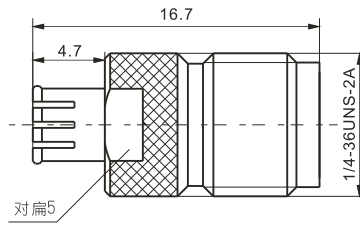

建议安装开孔尺寸

建议安装开孔尺寸

最大穿墙尺寸: 5.3mm

最大穿墙尺寸: 7.0mm

最大穿墙尺寸: 4.9mm

最大穿墙尺寸: 7.2mm

最大穿墙尺寸: 8.4mm

建议安装开孔尺寸

建议安装开孔尺寸

建议安装开孔尺寸

建议安装开孔尺寸

BNC/SMB-50JK

SMA/SMB-KJ

SMA/SMB-KK

SMA/SMB-JJ

SMA/SMB-JK