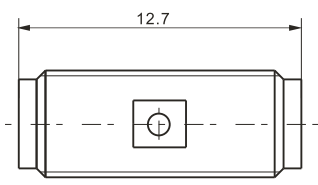

建议安装开孔尺寸

建议安装开孔尺寸

最大穿墙尺寸: 5.3mm

最大穿墙尺寸: 7.0mm

最大穿墙尺寸: 4.9mm

最大穿墙尺寸: 7.2mm

最大穿墙尺寸: 8.4mm

建议安装开孔尺寸

建议安装开孔尺寸

建议安装开孔尺寸

建议安装开孔尺寸

BNC/SMB-50JK

SMA/SMB-KJ

SMA/SMB-KK

SMA/SMB-JJ

SMA/SMB-JK