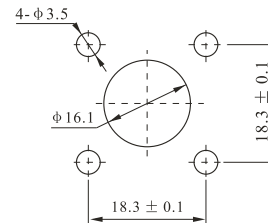

K-KKG

SMA-JK

SMA-JJ

SMA-JWJ

SMA-JWK

建议安装开孔尺寸

建议安装开孔尺寸

建议安装开孔尺寸

建议安装开孔尺寸

建议安装开孔尺寸

最大穿墙尺寸: 5.3mm

最大穿墙尺寸: 7.0mm

最大穿墙尺寸: 4.9mm

最大穿墙尺寸: 7.2mm

最大穿墙尺寸: 8.4mm

建议安装开孔尺寸