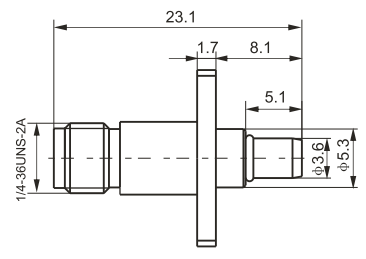

建议安装开孔尺寸

建议安装开孔尺寸

最大穿墙尺寸: 5.3mm

最大穿墙尺寸: 7.0mm

最大穿墙尺寸: 4.9mm

最大穿墙尺寸: 7.2mm

最大穿墙尺寸: 8.4mm

建议安装开孔尺寸

建议安装开孔尺寸

建议安装开孔尺寸

建议安装开孔尺寸

BNC/SMB-50JK

SMA/SMB-KJ

SMA/SMB-KK

SMA/SMB-JJ

SMA/SMB-JK