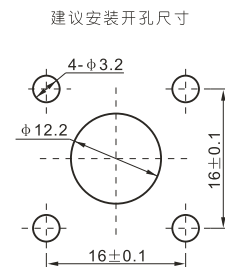

建议安装开孔尺寸

建议安装开孔尺寸

最大穿墙尺寸: 5.3mm

最大穿墙尺寸: 7.0mm

最大穿墙尺寸: 4.9mm

最大穿墙尺寸: 7.2mm

最大穿墙尺寸: 8.4mm

建议安装开孔尺寸

建议安装开孔尺寸

建议安装开孔尺寸

建议安装开孔尺寸

BNC/SMB-50JK

SMA/SMB-KJ

SMA/SMB-KK

SMA/SMB-JJ

SMA/SMB-JK