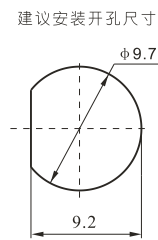

建议安装开孔尺寸

建议安装开孔尺寸

最大穿墙尺寸: 5.3mm

最大穿墙尺寸: 7.0mm

最大穿墙尺寸: 4.9mm

最大穿墙尺寸: 7.2mm

最大穿墙尺寸: 8.4mm

建议安装开孔尺寸

建议安装开孔尺寸

建议安装开孔尺寸

建议安装开孔尺寸

BNC/SMB-50JK

SMA/SMB-KJ

SMA/SMB-KK

SMA/SMB-JJ

SMA/SMB-JK