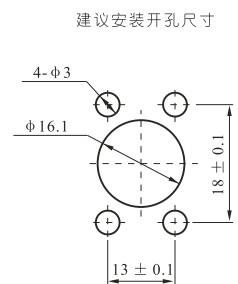

K-KKG

SMA-JK

SMA-JJ

SMA-JWJ

SMA-JWK

建议安装开孔尺寸

建议安装开孔尺寸

建议安装开孔尺寸

建议安装开孔尺寸

建议安装开孔尺寸

最大穿墙尺寸: 5.3mm

最大穿墙尺寸: 7.0mm

最大穿墙尺寸: 4.9mm

最大穿墙尺寸: 7.2mm

最大穿墙尺寸: 8.4mm

建议安装开孔尺寸