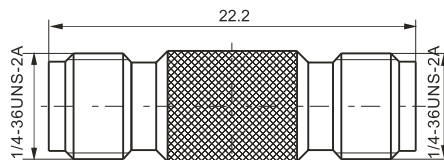

注：产品外壳为不锈钢

SMA/SMP-KYK

SMA/SMP-KJ

注：产品外壳为不锈钢

SMA/SMP-JJ

注：产品外壳为不锈钢

法兰盘尺寸

注: 产品外壳为不锈钢

K-KKG

SMA-JK

SMA-JJ

SMA-JWJ

SMA-JWK

建议安装开孔尺寸

建议安装开孔尺寸

建议安装开孔尺寸

建议安装开孔尺寸

建议安装开孔尺寸

最大穿墙尺寸: 5.3mm

最大穿墙尺寸: 7.0mm

最大穿墙尺寸: 4.9mm

最大穿墙尺寸: 7.2mm

最大穿墙尺寸: 8.4mm

建议安装开孔尺寸