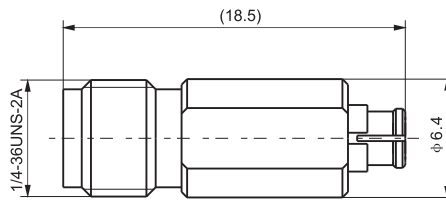

注：产品外壳为不锈钢

SMA/SMP-KYK

SMA/SMP-KJ

注：产品外壳为不锈钢

SMA/SMP-JJ

注：产品外壳为不锈钢

法兰盘尺寸

注: 产品外壳为不锈钢

建议安装开孔尺寸

建议安装开孔尺寸

最大穿墙尺寸: 5.3mm

最大穿墙尺寸: 7.0mm

最大穿墙尺寸: 4.9mm

最大穿墙尺寸: 7.2mm

最大穿墙尺寸: 8.4mm

建议安装开孔尺寸