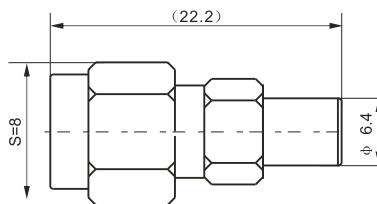

建议安装开孔尺寸

建议安装开孔尺寸

最大穿墙尺寸: 5.3mm

最大穿墙尺寸: 7.0mm

最大穿墙尺寸: 4.9mm

最大穿墙尺寸: 7.2mm

最大穿墙尺寸: 8.4mm

建议安装开孔尺寸

建议安装开孔尺寸

建议安装开孔尺寸

建议安装开孔尺寸

BNC/SMB-50JK

SMA/SMB-KJ

SMA/SMB-KK

SMA/SMB-JJ

SMA/SMB-JK