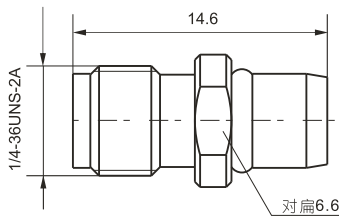

建议安装开孔尺寸

建议安装开孔尺寸

最大穿墙尺寸: 5.3mm

最大穿墙尺寸: 7.0mm

最大穿墙尺寸: 4.9mm

最大穿墙尺寸: 7.2mm

最大穿墙尺寸: 8.4mm

建议安装开孔尺寸

建议安装开孔尺寸

建议安装开孔尺寸

建议安装开孔尺寸

BNC/SMB-50JK

SMA/SMB-KJ

SMA/SMB-KK

SMA/SMB-JJ

SMA/SMB-JK