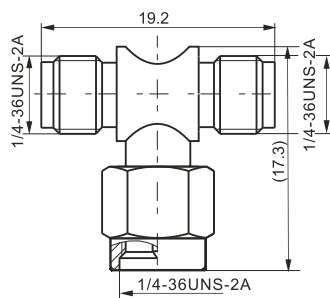

K-KKG

SMA-JK

SMA-JJ

SMA-JWJ

SMA-JWK

建议安装开孔尺寸

建议安装开孔尺寸

建议安装开孔尺寸

建议安装开孔尺寸

建议安装开孔尺寸

最大穿墙尺寸: 5.3mm

最大穿墙尺寸: 7.0mm

最大穿墙尺寸: 4.9mm

最大穿墙尺寸: 7.2mm

最大穿墙尺寸: 8.4mm

建议安装开孔尺寸