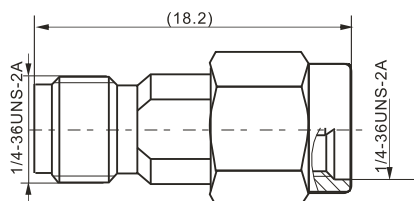

注：产品外壳为不锈钢

SMA/SMP-KYK

SMA/SMP-KJ

注：产品外壳为不锈钢

SMA/SMP-JJ

注：产品外壳为不锈钢

法兰盘尺寸

注: 产品外壳为不锈钢

K-KKG

SMA-JK

SMA-JJ

SMA-JWJ

SMA-JWK

建议安装开孔尺寸

建议安装开孔尺寸

建议安装开孔尺寸

建议安装开孔尺寸

建议安装开孔尺寸

最大穿墙尺寸: 5.3mm

最大穿墙尺寸: 7.0mm

最大穿墙尺寸: 4.9mm

最大穿墙尺寸: 7.2mm

最大穿墙尺寸: 8.4mm

建议安装开孔尺寸