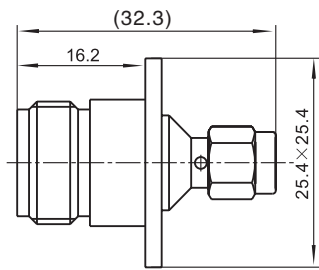

转接器

系列射频同轴连接器
SERIES MCX RF COAXIAL CONNECTORS

N/SMA-KFK