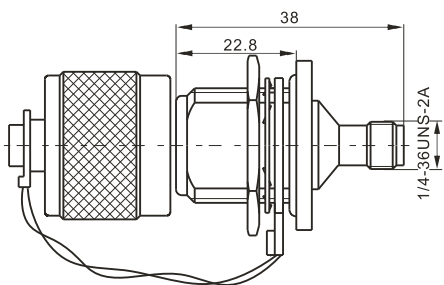

注：产品外壳为不锈钢

SMA/SMP-KYK

SMA/SMP-KJ

注：产品外壳为不锈钢

SMA/SMP-JJ

注：产品外壳为不锈钢

法兰盘尺寸

注: 产品外壳为不锈钢

K-KKG

SMA-JK

SMA-JJ

SMA-JWJ

SMA-JWK

建议安装开孔尺寸

建议安装开孔尺寸

建议安装开孔尺寸

建议安装开孔尺寸

建议安装开孔尺寸

最大穿墙尺寸: 5.3mm

最大穿墙尺寸: 7.0mm

最大穿墙尺寸: 4.9mm

最大穿墙尺寸: 7.2mm

最大穿墙尺寸: 8.4mm

建议安装开孔尺寸