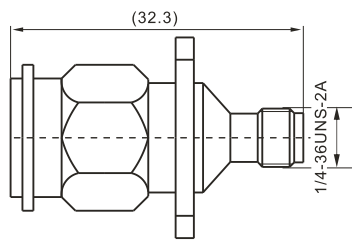

建议安装开孔尺寸

建议安装开孔尺寸

最大穿墙尺寸: 5.3mm

最大穿墙尺寸: 7.0mm

最大穿墙尺寸: 4.9mm

最大穿墙尺寸: 7.2mm

最大穿墙尺寸: 8.4mm

建议安装开孔尺寸

建议安装开孔尺寸

建议安装开孔尺寸

建议安装开孔尺寸

BNC/SMB-50JK

SMA/SMB-KJ

SMA/SMB-KK

SMA/SMB-JJ

SMA/SMB-JK