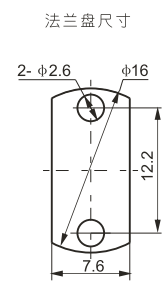

建议安装开孔尺寸

建议安装开孔尺寸

最大穿墙尺寸: 5.3mm

最大穿墙尺寸: 7.0mm

最大穿墙尺寸: 4.9mm

最大穿墙尺寸: 7.2mm

最大穿墙尺寸: 8.4mm

建议安装开孔尺寸

建议安装开孔尺寸

建议安装开孔尺寸

建议安装开孔尺寸

BNC/SMB-50JK

SMA/SMB-KJ

SMA/SMB-KK

SMA/SMB-JJ

SMA/SMB-JK