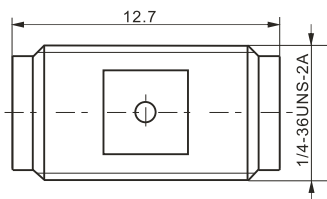

K-KKG

SMA-JK

SMA-JJ

SMA-JWJ

SMA-JWK

建议安装开孔尺寸

建议安装开孔尺寸

建议安装开孔尺寸

建议安装开孔尺寸

建议安装开孔尺寸

最大穿墙尺寸: 5.3mm

最大穿墙尺寸: 7.0mm

最大穿墙尺寸: 4.9mm

最大穿墙尺寸: 7.2mm

最大穿墙尺寸: 8.4mm

建议安装开孔尺寸