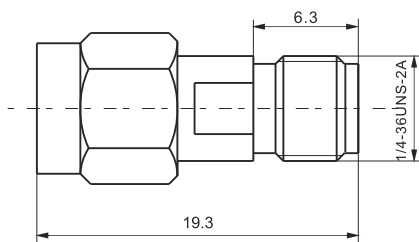

注：产品外壳为不锈钢

SMA/SMP-KYK

SMA/SMP-KJ

注：产品外壳为不锈钢

SMA/SMP-JJ

注：产品外壳为不锈钢

法兰盘尺寸

注: 产品外壳为不锈钢

K-KKG

SMA-JK

SMA-JJ

SMA-JWJ

SMA-JWK

建议安装开孔尺寸

建议安装开孔尺寸

建议安装开孔尺寸

建议安装开孔尺寸

建议安装开孔尺寸

最大穿墙尺寸: 5.3mm

最大穿墙尺寸: 7.0mm

最大穿墙尺寸: 4.9mm

最大穿墙尺寸: 7.2mm

最大穿墙尺寸: 8.4mm

建议安装开孔尺寸