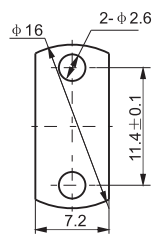

注：产品外壳为不锈钢

SMA/SMP-KYK

SMA/SMP-KJ

注：产品外壳为不锈钢

SMA/SMP-JJ

注：产品外壳为不锈钢

法兰盘尺寸

注: 产品外壳为不锈钢

K-KKG

SMA-JK

SMA-JJ

SMA-JWJ

SMA-JWK

建议安装开孔尺寸

建议安装开孔尺寸

建议安装开孔尺寸

建议安装开孔尺寸

建议安装开孔尺寸

最大穿墙尺寸: 5.3mm

最大穿墙尺寸: 7.0mm

最大穿墙尺寸: 4.9mm

最大穿墙尺寸: 7.2mm

最大穿墙尺寸: 8.4mm

建议安装开孔尺寸