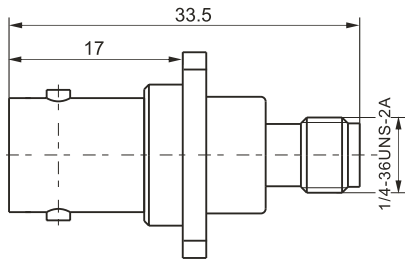

建议安装开孔尺寸

建议安装开孔尺寸

最大穿墙尺寸: 5.3mm

最大穿墙尺寸: 7.0mm

最大穿墙尺寸: 4.9mm

最大穿墙尺寸: 7.2mm

最大穿墙尺寸: 8.4mm

建议安装开孔尺寸

建议安装开孔尺寸

建议安装开孔尺寸

建议安装开孔尺寸

BNC/SMB-50JK

SMA/SMB-KJ

SMA/SMB-KK

SMA/SMB-JJ

SMA/SMB-JK