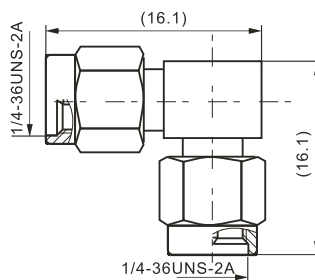

K-KKG

SMA-JK

SMA-JJ

SMA-JWJ

SMA-JWK

建议安装开孔尺寸

建议安装开孔尺寸

建议安装开孔尺寸

建议安装开孔尺寸

建议安装开孔尺寸

最大穿墙尺寸: 5.3mm

最大穿墙尺寸: 7.0mm

最大穿墙尺寸: 4.9mm

最大穿墙尺寸: 7.2mm

最大穿墙尺寸: 8.4mm

建议安装开孔尺寸