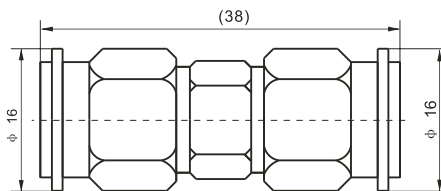

建议安装开孔尺寸

建议安装开孔尺寸

最大穿墙尺寸: 5.3mm

最大穿墙尺寸: 7.0mm

最大穿墙尺寸: 4.9mm

最大穿墙尺寸: 7.2mm

最大穿墙尺寸: 8.4mm

建议安装开孔尺寸

建议安装开孔尺寸

建议安装开孔尺寸

建议安装开孔尺寸

BNC/SMB-50JK

SMA/SMB-KJ

SMA/SMB-KK

SMA/SMB-JJ

SMA/SMB-JK