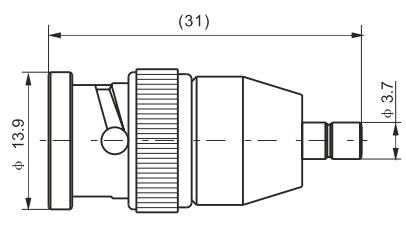

建议安装开孔尺寸

建议安装开孔尺寸

最大穿墙尺寸: 5.3mm

最大穿墙尺寸: 7.0mm

最大穿墙尺寸: 4.9mm

最大穿墙尺寸: 7.2mm

最大穿墙尺寸: 8.4mm

建议安装开孔尺寸

建议安装开孔尺寸

建议安装开孔尺寸

建议安装开孔尺寸

BNC/SMB-50JK

SMA/SMB-KJ

SMA/SMB-KK

SMA/SMB-JJ

SMA/SMB-JK