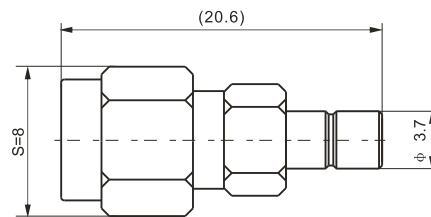

建议安装开孔尺寸

建议安装开孔尺寸

最大穿墙尺寸: 5.3mm

最大穿墙尺寸: 7.0mm

最大穿墙尺寸: 4.9mm

最大穿墙尺寸: 7.2mm

最大穿墙尺寸: 8.4mm

建议安装开孔尺寸

建议安装开孔尺寸

建议安装开孔尺寸

建议安装开孔尺寸

BNC/SMB-50JK

SMA/SMB-KJ

SMA/SMB-KK

SMA/SMB-JJ

SMA/SMB-JK