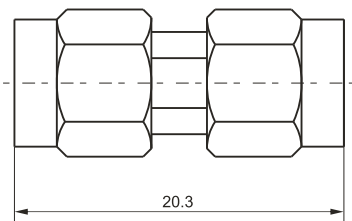

注：产品外壳为不锈钢

SMA/SMP-KYK

SMA/SMP-KJ

注：产品外壳为不锈钢

SMA/SMP-JJ

注：产品外壳为不锈钢

法兰盘尺寸

注: 产品外壳为不锈钢

K-KKG

SMA-JK

SMA-JJ

SMA-JWJ

SMA-JWK

建议安装开孔尺寸

建议安装开孔尺寸

建议安装开孔尺寸

建议安装开孔尺寸

建议安装开孔尺寸

最大穿墙尺寸: 5.3mm

最大穿墙尺寸: 7.0mm

最大穿墙尺寸: 4.9mm

最大穿墙尺寸: 7.2mm

最大穿墙尺寸: 8.4mm

建议安装开孔尺寸