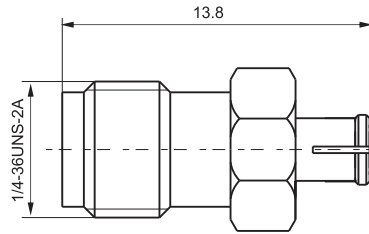

注：产品外壳为不锈钢

注：产品外壳为不锈钢

注：产品外壳为不锈钢