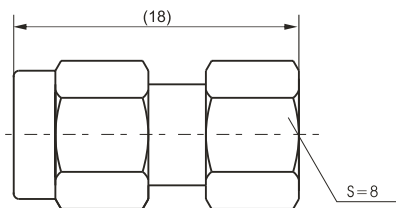

K-KKG

SMA-JK

SMA-JJ

SMA-JWJ

SMA-JWK

建议安装开孔尺寸

建议安装开孔尺寸

建议安装开孔尺寸

建议安装开孔尺寸

建议安装开孔尺寸

最大穿墙尺寸: 5.3mm

最大穿墙尺寸: 7.0mm

最大穿墙尺寸: 4.9mm

最大穿墙尺寸: 7.2mm

最大穿墙尺寸: 8.4mm

建议安装开孔尺寸

建议安装开孔尺寸

建议安装开孔尺寸

建议安装开孔尺寸

BNC/SMB-50JK

SMA/SMB-KJ

SMA/SMB-KK

SMA/SMB-JJ

SMA/SMB-JK