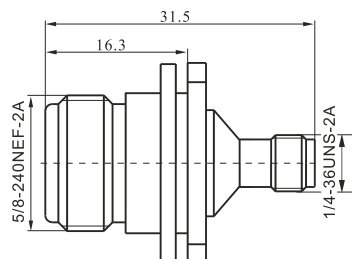

K-KKG

SMA-JK

SMA-JJ

SMA-JWJ

SMA-JWK

建议安装开孔尺寸

建议安装开孔尺寸

建议安装开孔尺寸

建议安装开孔尺寸

建议安装开孔尺寸

最大穿墙尺寸: 5.3mm

最大穿墙尺寸: 7.0mm

最大穿墙尺寸: 4.9mm

最大穿墙尺寸: 7.2mm

最大穿墙尺寸: 8.4mm

建议安装开孔尺寸