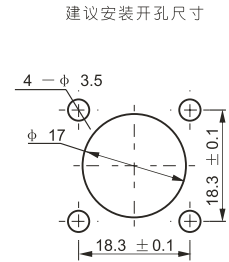

K-KKG

SMA-JK

SMA-JJ

SMA-JWJ

SMA-JWK

建议安装开孔尺寸

建议安装开孔尺寸

建议安装开孔尺寸

建议安装开孔尺寸

建议安装开孔尺寸

最大穿墙尺寸: 5.3mm

最大穿墙尺寸: 7.0mm

最大穿墙尺寸: 4.9mm

最大穿墙尺寸: 7.2mm

最大穿墙尺寸: 8.4mm

建议安装开孔尺寸