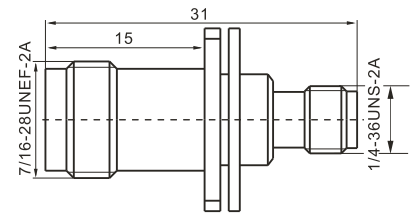

建议安装开孔尺寸

建议安装开孔尺寸

最大穿墙尺寸: 5.3mm

最大穿墙尺寸: 7.0mm

最大穿墙尺寸: 4.9mm

最大穿墙尺寸: 7.2mm

最大穿墙尺寸: 8.4mm

建议安装开孔尺寸

建议安装开孔尺寸

建议安装开孔尺寸

建议安装开孔尺寸

BNC/SMB-50JK

SMA/SMB-KJ

SMA/SMB-KK

SMA/SMB-JJ

SMA/SMB-JK