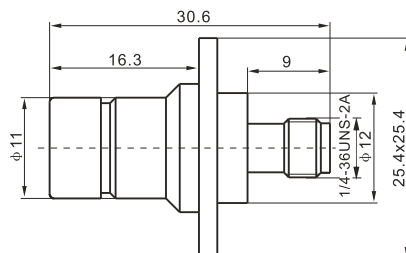

建议安装开孔尺寸

建议安装开孔尺寸

最大穿墙尺寸: 5.3mm

最大穿墙尺寸: 7.0mm

最大穿墙尺寸: 4.9mm

最大穿墙尺寸: 7.2mm

最大穿墙尺寸: 8.4mm

建议安装开孔尺寸

建议安装开孔尺寸

建议安装开孔尺寸

建议安装开孔尺寸

BNC/SMB-50JK

SMA/SMB-KJ

SMA/SMB-KK

SMA/SMB-JJ

SMA/SMB-JK