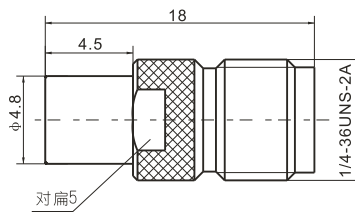

建议安装开孔尺寸

建议安装开孔尺寸

最大穿墙尺寸: 5.3mm

最大穿墙尺寸: 7.0mm

最大穿墙尺寸: 4.9mm

最大穿墙尺寸: 7.2mm

最大穿墙尺寸: 8.4mm

建议安装开孔尺寸

建议安装开孔尺寸

建议安装开孔尺寸

建议安装开孔尺寸

BNC/SMB-50JK

SMA/SMB-KJ

SMA/SMB-KK

SMA/SMB-JJ

SMA/SMB-JK