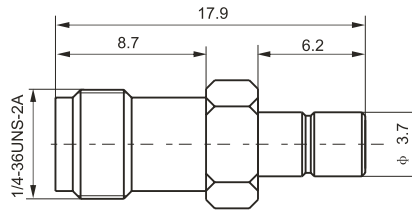

建议安装开孔尺寸

建议安装开孔尺寸

最大穿墙尺寸: 5.3mm

最大穿墙尺寸: 7.0mm

最大穿墙尺寸: 4.9mm

最大穿墙尺寸: 7.2mm

最大穿墙尺寸: 8.4mm

建议安装开孔尺寸

建议安装开孔尺寸

建议安装开孔尺寸

建议安装开孔尺寸

BNC/SMB-50JK

SMA/SMB-KJ

SMA/SMB-KK

SMA/SMB-JJ

SMA/SMB-JK