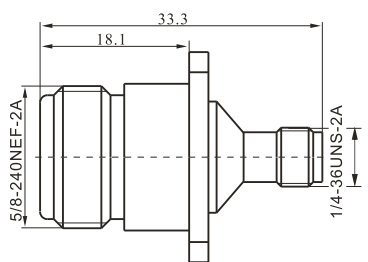

K-KKG

SMA-JK

SMA-JJ

SMA-JWJ

SMA-JWK

建议安装开孔尺寸

建议安装开孔尺寸

建议安装开孔尺寸

建议安装开孔尺寸

建议安装开孔尺寸

最大穿墙尺寸: 5.3mm

最大穿墙尺寸: 7.0mm

最大穿墙尺寸: 4.9mm

最大穿墙尺寸: 7.2mm

最大穿墙尺寸: 8.4mm

建议安装开孔尺寸