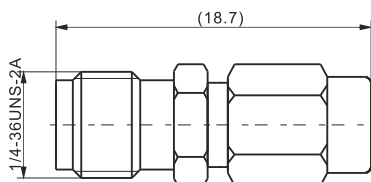

建议安装开孔尺寸

建议安装开孔尺寸

最大穿墙尺寸: 5.3mm

最大穿墙尺寸: 7.0mm

最大穿墙尺寸: 4.9mm

最大穿墙尺寸: 7.2mm

最大穿墙尺寸: 8.4mm

建议安装开孔尺寸

建议安装开孔尺寸

建议安装开孔尺寸

建议安装开孔尺寸

BNC/SMB-50JK

SMA/SMB-KJ

SMA/SMB-KK

SMA/SMB-JJ

SMA/SMB-JK