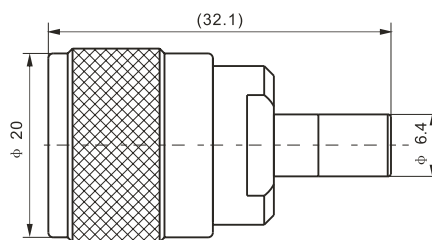

建议安装开孔尺寸

建议安装开孔尺寸

最大穿墙尺寸: 5.3mm

最大穿墙尺寸: 7.0mm

最大穿墙尺寸: 4.9mm

最大穿墙尺寸: 7.2mm

最大穿墙尺寸: 8.4mm

建议安装开孔尺寸

建议安装开孔尺寸

建议安装开孔尺寸

建议安装开孔尺寸

BNC/SMB-50JK

SMA/SMB-KJ

SMA/SMB-KK

SMA/SMB-JJ

SMA/SMB-JK