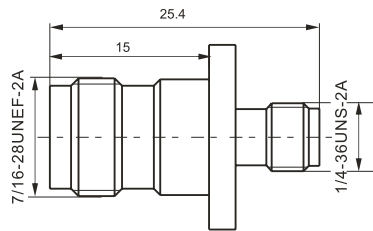

建议安装开孔尺寸

建议安装开孔尺寸

最大穿墙尺寸: 5.3mm

最大穿墙尺寸: 7.0mm

最大穿墙尺寸: 4.9mm

最大穿墙尺寸: 7.2mm

最大穿墙尺寸: 8.4mm

建议安装开孔尺寸

建议安装开孔尺寸

建议安装开孔尺寸

建议安装开孔尺寸

BNC/SMB-50JK

SMA/SMB-KJ

SMA/SMB-KK

SMA/SMB-JJ

SMA/SMB-JK