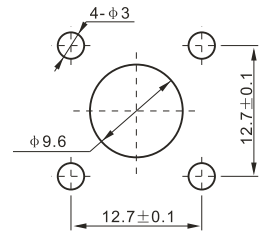

建议安装开孔尺寸

建议安装开孔尺寸

最大穿墙尺寸: 5.3mm

最大穿墙尺寸: 7.0mm

最大穿墙尺寸: 4.9mm

最大穿墙尺寸: 7.2mm

最大穿墙尺寸: 8.4mm

建议安装开孔尺寸

建议安装开孔尺寸

建议安装开孔尺寸

建议安装开孔尺寸

BNC/SMB-50JK

SMA/SMB-KJ

SMA/SMB-KK

SMA/SMB-JJ

SMA/SMB-JK