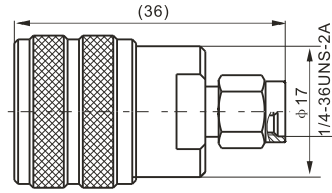

建议安装开孔尺寸

建议安装开孔尺寸

最大穿墙尺寸: 5.3mm

最大穿墙尺寸: 7.0mm

最大穿墙尺寸: 4.9mm

最大穿墙尺寸: 7.2mm

最大穿墙尺寸: 8.4mm

建议安装开孔尺寸

建议安装开孔尺寸

建议安装开孔尺寸

建议安装开孔尺寸

BNC/SMB-50JK

SMA/SMB-KJ

SMA/SMB-KK

SMA/SMB-JJ

SMA/SMB-JK