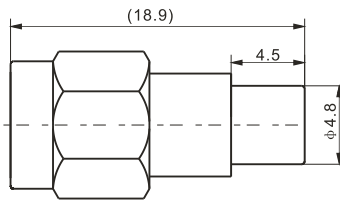

建议安装开孔尺寸

建议安装开孔尺寸

最大穿墙尺寸: 5.3mm

最大穿墙尺寸: 7.0mm

最大穿墙尺寸: 4.9mm

最大穿墙尺寸: 7.2mm

最大穿墙尺寸: 8.4mm

建议安装开孔尺寸

建议安装开孔尺寸

建议安装开孔尺寸

建议安装开孔尺寸

BNC/SMB-50JK

SMA/SMB-KJ

SMA/SMB-KK

SMA/SMB-JJ

SMA/SMB-JK