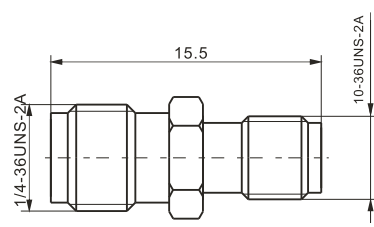

建议安装开孔尺寸

建议安装开孔尺寸

最大穿墙尺寸: 5.3mm

最大穿墙尺寸: 7.0mm

最大穿墙尺寸: 4.9mm

最大穿墙尺寸: 7.2mm

最大穿墙尺寸: 8.4mm

建议安装开孔尺寸

建议安装开孔尺寸

建议安装开孔尺寸

建议安装开孔尺寸

BNC/SMB-50JK

SMA/SMB-KJ

SMA/SMB-KK

SMA/SMB-JJ

SMA/SMB-JK