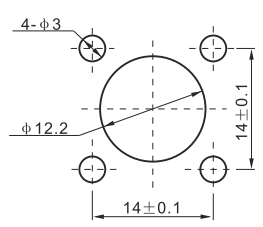

建议安装开孔尺寸

建议安装开孔尺寸

最大穿墙尺寸: 5.3mm

最大穿墙尺寸: 7.0mm

最大穿墙尺寸: 4.9mm

最大穿墙尺寸: 7.2mm

最大穿墙尺寸: 8.4mm

建议安装开孔尺寸

建议安装开孔尺寸

建议安装开孔尺寸

建议安装开孔尺寸

BNC/SMB-50JK

SMA/SMB-KJ

SMA/SMB-KK

SMA/SMB-JJ

SMA/SMB-JK