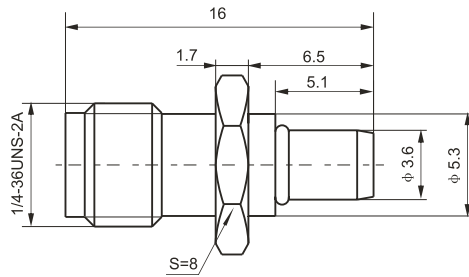

建议安装开孔尺寸

建议安装开孔尺寸

最大穿墙尺寸: 5.3mm

最大穿墙尺寸: 7.0mm

最大穿墙尺寸: 4.9mm

最大穿墙尺寸: 7.2mm

最大穿墙尺寸: 8.4mm

建议安装开孔尺寸

建议安装开孔尺寸

建议安装开孔尺寸

建议安装开孔尺寸

BNC/SMB-50JK

SMA/SMB-KJ

SMA/SMB-KK

SMA/SMB-JJ

SMA/SMB-JK