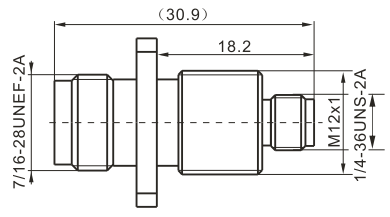

建议安装开孔尺寸

建议安装开孔尺寸

最大穿墙尺寸: 5.3mm

最大穿墙尺寸: 7.0mm

最大穿墙尺寸: 4.9mm

最大穿墙尺寸: 7.2mm

最大穿墙尺寸: 8.4mm

建议安装开孔尺寸

建议安装开孔尺寸

建议安装开孔尺寸

建议安装开孔尺寸

BNC/SMB-50JK

SMA/SMB-KJ

SMA/SMB-KK

SMA/SMB-JJ

SMA/SMB-JK