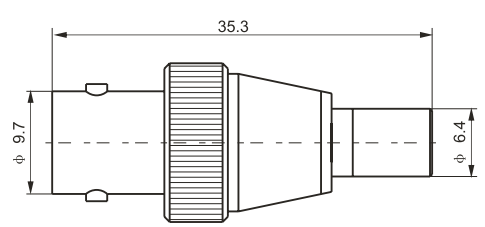

建议安装开孔尺寸

建议安装开孔尺寸

最大穿墙尺寸: 5.3mm

最大穿墙尺寸: 7.0mm

最大穿墙尺寸: 4.9mm

最大穿墙尺寸: 7.2mm

最大穿墙尺寸: 8.4mm

建议安装开孔尺寸

建议安装开孔尺寸

建议安装开孔尺寸

建议安装开孔尺寸

BNC/SMB-50JK

SMA/SMB-KJ

SMA/SMB-KK

SMA/SMB-JJ

SMA/SMB-JK