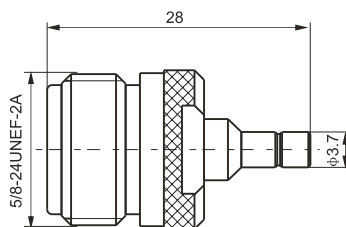

建议安装开孔尺寸

建议安装开孔尺寸

最大穿墙尺寸: 5.3mm

最大穿墙尺寸: 7.0mm

最大穿墙尺寸: 4.9mm

最大穿墙尺寸: 7.2mm

最大穿墙尺寸: 8.4mm

建议安装开孔尺寸

建议安装开孔尺寸

建议安装开孔尺寸

建议安装开孔尺寸

BNC/SMB-50JK

SMA/SMB-KJ

SMA/SMB-KK

SMA/SMB-JJ

SMA/SMB-JK