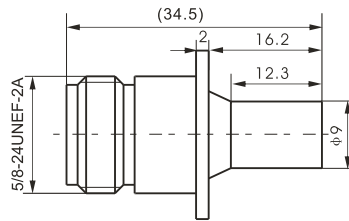

建议安装开孔尺寸

建议安装开孔尺寸

最大穿墙尺寸: 5.3mm

最大穿墙尺寸: 7.0mm

最大穿墙尺寸: 4.9mm

最大穿墙尺寸: 7.2mm

最大穿墙尺寸: 8.4mm

建议安装开孔尺寸

建议安装开孔尺寸

建议安装开孔尺寸

建议安装开孔尺寸

BNC/SMB-50JK

SMA/SMB-KJ

SMA/SMB-KK

SMA/SMB-JJ

SMA/SMB-JK