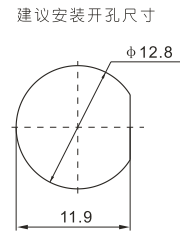

建议安装开孔尺寸

建议安装开孔尺寸

最大穿墙尺寸: 5.3mm

最大穿墙尺寸: 7.0mm

最大穿墙尺寸: 4.9mm

最大穿墙尺寸: 7.2mm

最大穿墙尺寸: 8.4mm

建议安装开孔尺寸