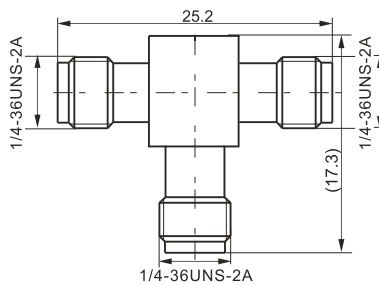

K-KKG

SMA-JK

SMA-JJ

SMA-JWJ

SMA-JWK

建议安装开孔尺寸

建议安装开孔尺寸

建议安装开孔尺寸

建议安装开孔尺寸

建议安装开孔尺寸

最大穿墙尺寸: 5.3mm

最大穿墙尺寸: 7.0mm

最大穿墙尺寸: 4.9mm

最大穿墙尺寸: 7.2mm

最大穿墙尺寸: 8.4mm

建议安装开孔尺寸