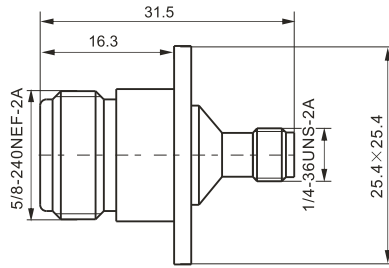

K-KKG

SMA-JK

SMA-JJ

SMA-JWJ

SMA-JWK

建议安装开孔尺寸

建议安装开孔尺寸

建议安装开孔尺寸

建议安装开孔尺寸

建议安装开孔尺寸

最大穿墙尺寸: 5.3mm

最大穿墙尺寸: 7.0mm

最大穿墙尺寸: 4.9mm

最大穿墙尺寸: 7.2mm

最大穿墙尺寸: 8.4mm

建议安装开孔尺寸