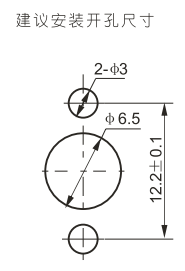

建议安装开孔尺寸

建议安装开孔尺寸

最大穿墙尺寸: 5.3mm

最大穿墙尺寸: 7.0mm

最大穿墙尺寸: 4.9mm

最大穿墙尺寸: 7.2mm

最大穿墙尺寸: 8.4mm

建议安装开孔尺寸

建议安装开孔尺寸

建议安装开孔尺寸

建议安装开孔尺寸

BNC/SMB-50JK

SMA/SMB-KJ

SMA/SMB-KK

SMA/SMB-JJ

SMA/SMB-JK