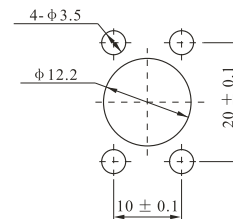

K-KKG

SMA-JK

SMA-JJ

SMA-JWJ

SMA-JWK

建议安装开孔尺寸

建议安装开孔尺寸

建议安装开孔尺寸

建议安装开孔尺寸

建议安装开孔尺寸

最大穿墙尺寸: 5.3mm

最大穿墙尺寸: 7.0mm

最大穿墙尺寸: 4.9mm

最大穿墙尺寸: 7.2mm

最大穿墙尺寸: 8.4mm

建议安装开孔尺寸