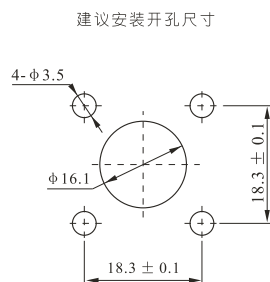

K-KKG

SMA-JK

SMA-JJ

SMA-JWJ

SMA-JWK

建议安装开孔尺寸

建议安装开孔尺寸

建议安装开孔尺寸

建议安装开孔尺寸

建议安装开孔尺寸

最大穿墙尺寸: 5.3mm

最大穿墙尺寸: 7.0mm

最大穿墙尺寸: 4.9mm

最大穿墙尺寸: 7.2mm

最大穿墙尺寸: 8.4mm

建议安装开孔尺寸