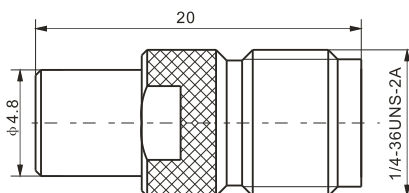

建议安装开孔尺寸

建议安装开孔尺寸

最大穿墙尺寸: 5.3mm

最大穿墙尺寸: 7.0mm

最大穿墙尺寸: 4.9mm

最大穿墙尺寸: 7.2mm

最大穿墙尺寸: 8.4mm

建议安装开孔尺寸

建议安装开孔尺寸

建议安装开孔尺寸

建议安装开孔尺寸

BNC/SMB-50JK

SMA/SMB-KJ

SMA/SMB-KK

SMA/SMB-JJ

SMA/SMB-JK