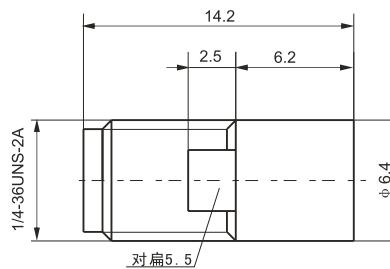

建议安装开孔尺寸

建议安装开孔尺寸

最大穿墙尺寸: 5.3mm

最大穿墙尺寸: 7.0mm

最大穿墙尺寸: 4.9mm

最大穿墙尺寸: 7.2mm

最大穿墙尺寸: 8.4mm

建议安装开孔尺寸

建议安装开孔尺寸

建议安装开孔尺寸

建议安装开孔尺寸

BNC/SMB-50JK

SMA/SMB-KJ

SMA/SMB-KK

SMA/SMB-JJ

SMA/SMB-JK