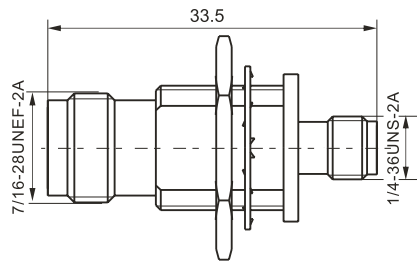

建议安装开孔尺寸

建议安装开孔尺寸

最大穿墙尺寸: 5.3mm

最大穿墙尺寸: 7.0mm

最大穿墙尺寸: 4.9mm

最大穿墙尺寸: 7.2mm

最大穿墙尺寸: 8.4mm

建议安装开孔尺寸

建议安装开孔尺寸

建议安装开孔尺寸

建议安装开孔尺寸

BNC/SMB-50JK

SMA/SMB-KJ

SMA/SMB-KK

SMA/SMB-JJ

SMA/SMB-JK