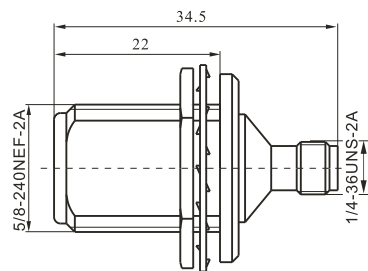

注：产品外壳为不锈钢

SMA/SMP-KYK

SMA/SMP-KJ

注：产品外壳为不锈钢

SMA/SMP-JJ

注：产品外壳为不锈钢

法兰盘尺寸

注: 产品外壳为不锈钢

K-KKG

SMA-JK

SMA-JJ

SMA-JWJ

SMA-JWK

建议安装开孔尺寸

建议安装开孔尺寸

建议安装开孔尺寸

建议安装开孔尺寸

建议安装开孔尺寸

最大穿墙尺寸: 5.3mm

最大穿墙尺寸: 7.0mm

最大穿墙尺寸: 4.9mm

最大穿墙尺寸: 7.2mm

最大穿墙尺寸: 8.4mm

建议安装开孔尺寸