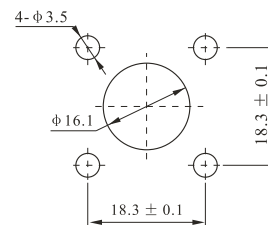

K-KKG

SMA-JK

SMA-JJ

SMA-JWJ

SMA-JWK

建议安装开孔尺寸

建议安装开孔尺寸

建议安装开孔尺寸

建议安装开孔尺寸

建议安装开孔尺寸

最大穿墙尺寸: 5.3mm

最大穿墙尺寸: 7.0mm

最大穿墙尺寸: 4.9mm

最大穿墙尺寸: 7.2mm

最大穿墙尺寸: 8.4mm

建议安装开孔尺寸