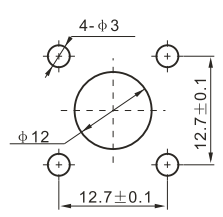

建议安装开孔尺寸

建议安装开孔尺寸

最大穿墙尺寸: 5.3mm

最大穿墙尺寸: 7.0mm

最大穿墙尺寸: 4.9mm

最大穿墙尺寸: 7.2mm

最大穿墙尺寸: 8.4mm

建议安装开孔尺寸

建议安装开孔尺寸

建议安装开孔尺寸

建议安装开孔尺寸

BNC/SMB-50JK

SMA/SMB-KJ

SMA/SMB-KK

SMA/SMB-JJ

SMA/SMB-JK