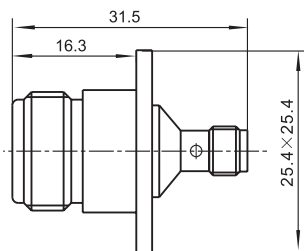

转接器

系列射频同轴连接器
SERIES MCX RF COAXIAL CONNECTORS