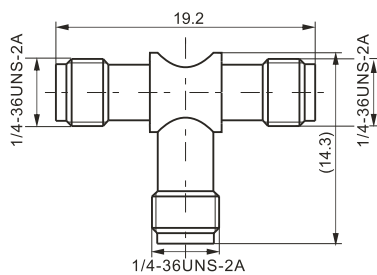

注：产品外壳为不锈钢

SMA/SMP-KYK

SMA/SMP-KJ

注：产品外壳为不锈钢

SMA/SMP-JJ

注：产品外壳为不锈钢

法兰盘尺寸

注: 产品外壳为不锈钢

K-KKG

SMA-JK

SMA-JJ

SMA-JWJ

SMA-JWK

建议安装开孔尺寸

建议安装开孔尺寸

建议安装开孔尺寸

建议安装开孔尺寸

建议安装开孔尺寸

最大穿墙尺寸: 5.3mm

最大穿墙尺寸: 7.0mm

最大穿墙尺寸: 4.9mm

最大穿墙尺寸: 7.2mm

最大穿墙尺寸: 8.4mm

建议安装开孔尺寸