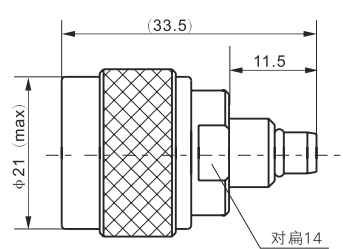

建议安装开孔尺寸

建议安装开孔尺寸

最大穿墙尺寸: 5.3mm

最大穿墙尺寸: 7.0mm

最大穿墙尺寸: 4.9mm

最大穿墙尺寸: 7.2mm

最大穿墙尺寸: 8.4mm

建议安装开孔尺寸

建议安装开孔尺寸

建议安装开孔尺寸

建议安装开孔尺寸

BNC/SMB-50JK

SMA/SMB-KJ

SMA/SMB-KK

SMA/SMB-JJ

SMA/SMB-JK