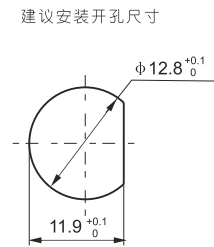

建议安装开孔尺寸

建议安装开孔尺寸

最大穿墙尺寸: 5.3mm

最大穿墙尺寸: 7.0mm

最大穿墙尺寸: 4.9mm

最大穿墙尺寸: 7.2mm

最大穿墙尺寸: 8.4mm

建议安装开孔尺寸