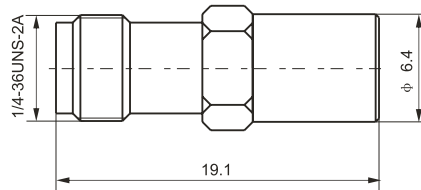

建议安装开孔尺寸

建议安装开孔尺寸

最大穿墙尺寸: 5.3mm

最大穿墙尺寸: 7.0mm

最大穿墙尺寸: 4.9mm

最大穿墙尺寸: 7.2mm

最大穿墙尺寸: 8.4mm

建议安装开孔尺寸

建议安装开孔尺寸

建议安装开孔尺寸

建议安装开孔尺寸

BNC/SMB-50JK

SMA/SMB-KJ

SMA/SMB-KK

SMA/SMB-JJ

SMA/SMB-JK