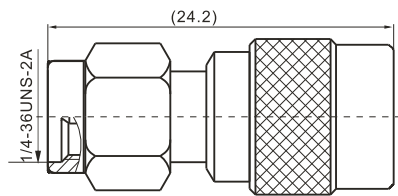

建议安装开孔尺寸

建议安装开孔尺寸

最大穿墙尺寸: 5.3mm

最大穿墙尺寸: 7.0mm

最大穿墙尺寸: 4.9mm

最大穿墙尺寸: 7.2mm

最大穿墙尺寸: 8.4mm

建议安装开孔尺寸

建议安装开孔尺寸

建议安装开孔尺寸

建议安装开孔尺寸

BNC/SMB-50JK

SMA/SMB-KJ

SMA/SMB-KK

SMA/SMB-JJ

SMA/SMB-JK