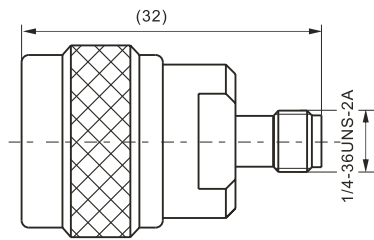

K-KKG

SMA-JK

SMA-JJ

SMA-JWJ

SMA-JWK

建议安装开孔尺寸

建议安装开孔尺寸

建议安装开孔尺寸

建议安装开孔尺寸

建议安装开孔尺寸

最大穿墙尺寸: 5.3mm

最大穿墙尺寸: 7.0mm

最大穿墙尺寸: 4.9mm

最大穿墙尺寸: 7.2mm

最大穿墙尺寸: 8.4mm

建议安装开孔尺寸