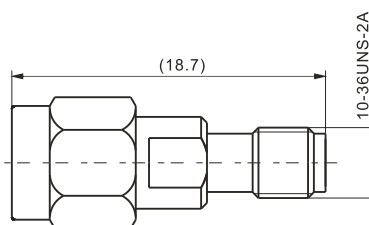

建议安装开孔尺寸

建议安装开孔尺寸

最大穿墙尺寸: 5.3mm

最大穿墙尺寸: 7.0mm

最大穿墙尺寸: 4.9mm

最大穿墙尺寸: 7.2mm

最大穿墙尺寸: 8.4mm

建议安装开孔尺寸

建议安装开孔尺寸

建议安装开孔尺寸

建议安装开孔尺寸

BNC/SMB-50JK

SMA/SMB-KJ

SMA/SMB-KK

SMA/SMB-JJ

SMA/SMB-JK