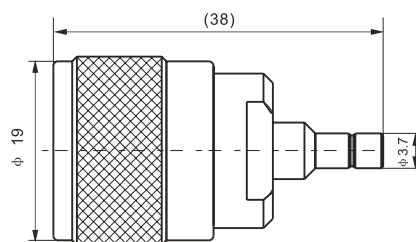

建议安装开孔尺寸

建议安装开孔尺寸

最大穿墙尺寸: 5.3mm

最大穿墙尺寸: 7.0mm

最大穿墙尺寸: 4.9mm

最大穿墙尺寸: 7.2mm

最大穿墙尺寸: 8.4mm

建议安装开孔尺寸

建议安装开孔尺寸

建议安装开孔尺寸

建议安装开孔尺寸

BNC/SMB-50JK

SMA/SMB-KJ

SMA/SMB-KK

SMA/SMB-JJ

SMA/SMB-JK