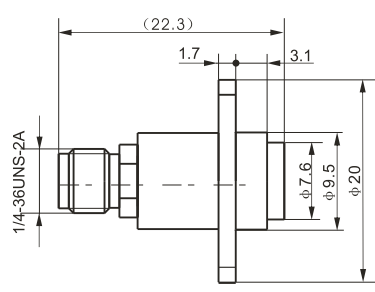

建议安装开孔尺寸

建议安装开孔尺寸

最大穿墙尺寸: 5.3mm

最大穿墙尺寸: 7.0mm

最大穿墙尺寸: 4.9mm

最大穿墙尺寸: 7.2mm

最大穿墙尺寸: 8.4mm

建议安装开孔尺寸

建议安装开孔尺寸

建议安装开孔尺寸

建议安装开孔尺寸

BNC/SMB-50JK

SMA/SMB-KJ

SMA/SMB-KK

SMA/SMB-JJ

SMA/SMB-JK