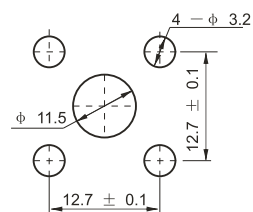

建议安装开孔尺寸

建议安装开孔尺寸

最大穿墙尺寸: 5.3mm

最大穿墙尺寸: 7.0mm

最大穿墙尺寸: 4.9mm

最大穿墙尺寸: 7.2mm

最大穿墙尺寸: 8.4mm

建议安装开孔尺寸

建议安装开孔尺寸

建议安装开孔尺寸

建议安装开孔尺寸

BNC/SMB-50JK

SMA/SMB-KJ

SMA/SMB-KK

SMA/SMB-JJ

SMA/SMB-JK

TNC-JK

TNC-KKK

TNC-KKF

建议安装开孔尺寸

TNC-KK

BNC-50JJ