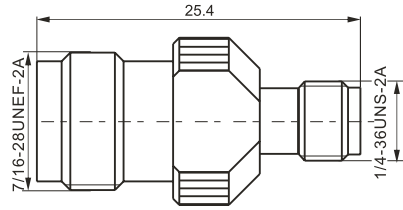

建议安装开孔尺寸

建议安装开孔尺寸

最大穿墙尺寸: 5.3mm

最大穿墙尺寸: 7.0mm

最大穿墙尺寸: 4.9mm

最大穿墙尺寸: 7.2mm

最大穿墙尺寸: 8.4mm

建议安装开孔尺寸

建议安装开孔尺寸

建议安装开孔尺寸

建议安装开孔尺寸

BNC/SMB-50JK

SMA/SMB-KJ

SMA/SMB-KK

SMA/SMB-JJ

SMA/SMB-JK