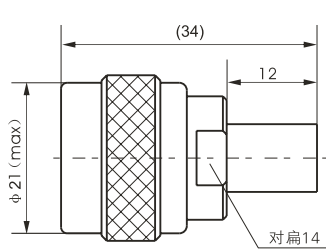

建议安装开孔尺寸

建议安装开孔尺寸

最大穿墙尺寸: 5.3mm

最大穿墙尺寸: 7.0mm

最大穿墙尺寸: 4.9mm

最大穿墙尺寸: 7.2mm

最大穿墙尺寸: 8.4mm

建议安装开孔尺寸

建议安装开孔尺寸

建议安装开孔尺寸

建议安装开孔尺寸

BNC/SMB-50JK

SMA/SMB-KJ

SMA/SMB-KK

SMA/SMB-JJ

SMA/SMB-JK