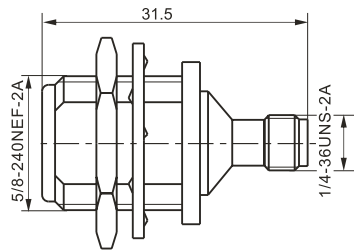

注：产品外壳为不锈钢

SMA/SMP-KYK

SMA/SMP-KJ

注：产品外壳为不锈钢

SMA/SMP-JJ

注：产品外壳为不锈钢

法兰盘尺寸

注: 产品外壳为不锈钢

K-KKG

SMA-JK

SMA-JJ

SMA-JWJ

SMA-JWK

建议安装开孔尺寸

建议安装开孔尺寸

建议安装开孔尺寸

建议安装开孔尺寸

建议安装开孔尺寸

最大穿墙尺寸: 5.3mm

最大穿墙尺寸: 7.0mm

最大穿墙尺寸: 4.9mm

最大穿墙尺寸: 7.2mm

最大穿墙尺寸: 8.4mm

建议安装开孔尺寸