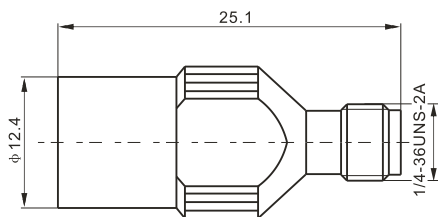

K-KKG

SMA-JK

SMA-JJ

SMA-JWJ

SMA-JWK

建议安装开孔尺寸

建议安装开孔尺寸

建议安装开孔尺寸

建议安装开孔尺寸

建议安装开孔尺寸

最大穿墙尺寸: 5.3mm

最大穿墙尺寸: 7.0mm

最大穿墙尺寸: 4.9mm

最大穿墙尺寸: 7.2mm

最大穿墙尺寸: 8.4mm

建议安装开孔尺寸