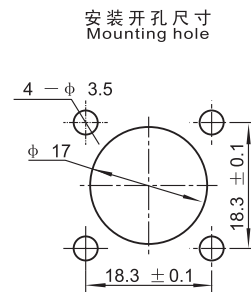

转接器

系列射频同轴连接器
SERIES MCX RF COAXIAL CONNECTORS