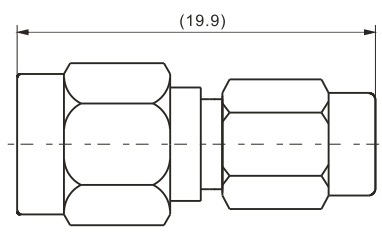

K-KKG

SMA-JK

SMA-JJ

SMA-JWJ

SMA-JWK

建议安装开孔尺寸

建议安装开孔尺寸

建议安装开孔尺寸

建议安装开孔尺寸

建议安装开孔尺寸

最大穿墙尺寸: 5.3mm

最大穿墙尺寸: 7.0mm

最大穿墙尺寸: 4.9mm

最大穿墙尺寸: 7.2mm

最大穿墙尺寸: 8.4mm

建议安装开孔尺寸

建议安装开孔尺寸

建议安装开孔尺寸

建议安装开孔尺寸

BNC/SMB-50JK

SMA/SMB-KJ

SMA/SMB-KK

SMA/SMB-JJ

SMA/SMB-JK