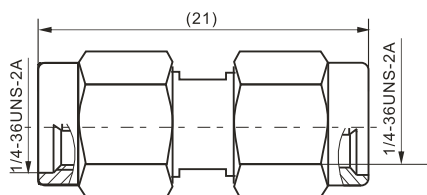

注：产品外壳为不锈钢

SMA/SMP-KYK

SMA/SMP-KJ

注：产品外壳为不锈钢

SMA/SMP-JJ

注：产品外壳为不锈钢

法兰盘尺寸

注: 产品外壳为不锈钢

K-KKG

SMA-JK

SMA-JJ

SMA-JWJ

SMA-JWK

建议安装开孔尺寸

建议安装开孔尺寸

建议安装开孔尺寸

建议安装开孔尺寸

建议安装开孔尺寸

最大穿墙尺寸: 5.3mm

最大穿墙尺寸: 7.0mm

最大穿墙尺寸: 4.9mm

最大穿墙尺寸: 7.2mm

最大穿墙尺寸: 8.4mm

建议安装开孔尺寸