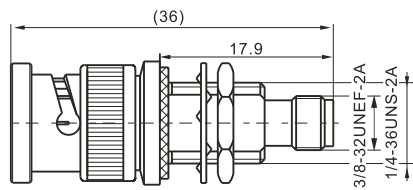

建议安装开孔尺寸

建议安装开孔尺寸

最大穿墙尺寸: 5.3mm

最大穿墙尺寸: 7.0mm

最大穿墙尺寸: 4.9mm

最大穿墙尺寸: 7.2mm

最大穿墙尺寸: 8.4mm

建议安装开孔尺寸

建议安装开孔尺寸

建议安装开孔尺寸

建议安装开孔尺寸

BNC/SMB-50JK

SMA/SMB-KJ

SMA/SMB-KK

SMA/SMB-JJ

SMA/SMB-JK