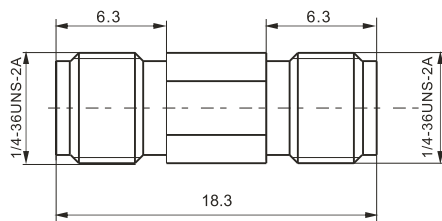

注：产品外壳为不锈钢

SMA/SMP-KYK

SMA/SMP-KJ

注：产品外壳为不锈钢

SMA/SMP-JJ

注：产品外壳为不锈钢

法兰盘尺寸

注: 产品外壳为不锈钢

K-KKG

SMA-JK

SMA-JJ

SMA-JWJ

SMA-JWK

建议安装开孔尺寸

建议安装开孔尺寸

建议安装开孔尺寸

建议安装开孔尺寸

建议安装开孔尺寸

最大穿墙尺寸: 5.3mm

最大穿墙尺寸: 7.0mm

最大穿墙尺寸: 4.9mm

最大穿墙尺寸: 7.2mm

最大穿墙尺寸: 8.4mm

建议安装开孔尺寸