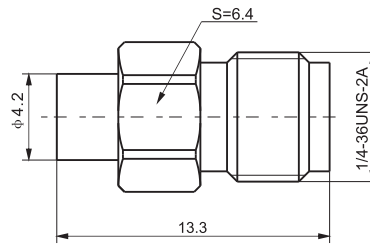

注：产品外壳为不锈钢

SMA/SMP-KYK

SMA/SMP-KJ

注：产品外壳为不锈钢

SMA/SMP-JJ

注：产品外壳为不锈钢

法兰盘尺寸

注: 产品外壳为不锈钢

建议安装开孔尺寸

建议安装开孔尺寸

最大穿墙尺寸: 5.3mm

最大穿墙尺寸: 7.0mm

最大穿墙尺寸: 4.9mm

最大穿墙尺寸: 7.2mm

最大穿墙尺寸: 8.4mm

建议安装开孔尺寸