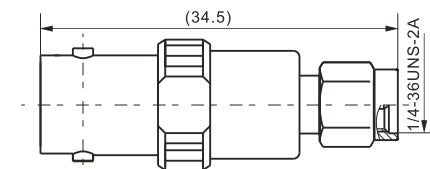

建议安装开孔尺寸

建议安装开孔尺寸

最大穿墙尺寸: 5.3mm

最大穿墙尺寸: 7.0mm

最大穿墙尺寸: 4.9mm

最大穿墙尺寸: 7.2mm

最大穿墙尺寸: 8.4mm

建议安装开孔尺寸

建议安装开孔尺寸

建议安装开孔尺寸

建议安装开孔尺寸

BNC/SMB-50JK

SMA/SMB-KJ

SMA/SMB-KK

SMA/SMB-JJ

SMA/SMB-JK