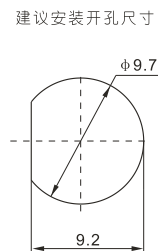

建议安装开孔尺寸

建议安装开孔尺寸

最大穿墙尺寸: 5.3mm

最大穿墙尺寸: 7.0mm

最大穿墙尺寸: 4.9mm

最大穿墙尺寸: 7.2mm

最大穿墙尺寸: 8.4mm

建议安装开孔尺寸

建议安装开孔尺寸

建议安装开孔尺寸

建议安装开孔尺寸

BNC/SMB-50JK

SMA/SMB-KJ

SMA/SMB-KK

SMA/SMB-JJ

SMA/SMB-JK