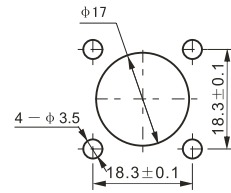

建议安装开孔尺寸

建议安装开孔尺寸

最大穿墙尺寸: 5.3mm

最大穿墙尺寸: 7.0mm

最大穿墙尺寸: 4.9mm

最大穿墙尺寸: 7.2mm

最大穿墙尺寸: 8.4mm

建议安装开孔尺寸

建议安装开孔尺寸

建议安装开孔尺寸

建议安装开孔尺寸

BNC/SMB-50JK

SMA/SMB-KJ

SMA/SMB-KK

SMA/SMB-JJ

SMA/SMB-JK