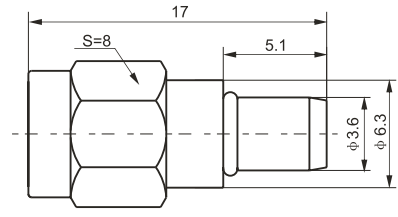

建议安装开孔尺寸

建议安装开孔尺寸

最大穿墙尺寸: 5.3mm

最大穿墙尺寸: 7.0mm

最大穿墙尺寸: 4.9mm

最大穿墙尺寸: 7.2mm

最大穿墙尺寸: 8.4mm

建议安装开孔尺寸

建议安装开孔尺寸

建议安装开孔尺寸

建议安装开孔尺寸

BNC/SMB-50JK

SMA/SMB-KJ

SMA/SMB-KK

SMA/SMB-JJ

SMA/SMB-JK