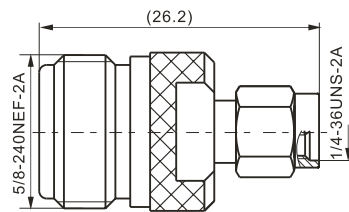

注：产品外壳为不锈钢

SMA/SMP-KYK

SMA/SMP-KJ

注：产品外壳为不锈钢

SMA/SMP-JJ

注：产品外壳为不锈钢

法兰盘尺寸

注: 产品外壳为不锈钢

K-KKG

SMA-JK

SMA-JJ

SMA-JWJ

SMA-JWK

建议安装开孔尺寸

建议安装开孔尺寸

建议安装开孔尺寸

建议安装开孔尺寸

建议安装开孔尺寸

最大穿墙尺寸: 5.3mm

最大穿墙尺寸: 7.0mm

最大穿墙尺寸: 4.9mm

最大穿墙尺寸: 7.2mm

最大穿墙尺寸: 8.4mm

建议安装开孔尺寸