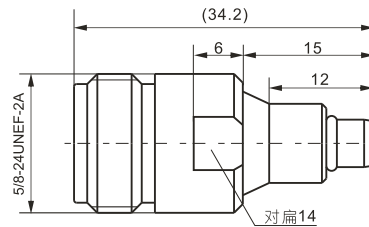

建议安装开孔尺寸

建议安装开孔尺寸

最大穿墙尺寸: 5.3mm

最大穿墙尺寸: 7.0mm

最大穿墙尺寸: 4.9mm

最大穿墙尺寸: 7.2mm

最大穿墙尺寸: 8.4mm

建议安装开孔尺寸

建议安装开孔尺寸

建议安装开孔尺寸

建议安装开孔尺寸

BNC/SMB-50JK

SMA/SMB-KJ

SMA/SMB-KK

SMA/SMB-JJ

SMA/SMB-JK