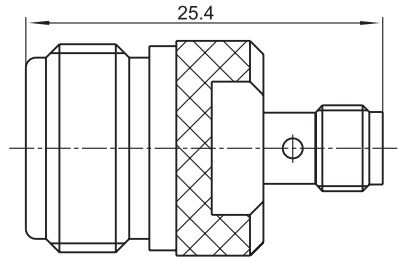

转接器

系列射频同轴连接器
SERIES MCX RF COAXIAL CONNECTORS

N/SMA-KFJ