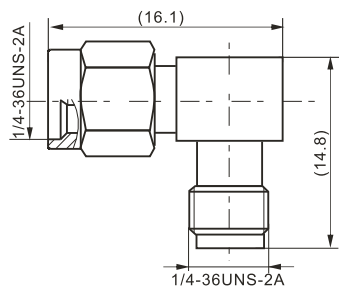

K-KKG

SMA-JK

SMA-JJ

SMA-JWJ

SMA-JWK

建议安装开孔尺寸

建议安装开孔尺寸

建议安装开孔尺寸

建议安装开孔尺寸

建议安装开孔尺寸

最大穿墙尺寸: 5.3mm

最大穿墙尺寸: 7.0mm

最大穿墙尺寸: 4.9mm

最大穿墙尺寸: 7.2mm

最大穿墙尺寸: 8.4mm

建议安装开孔尺寸