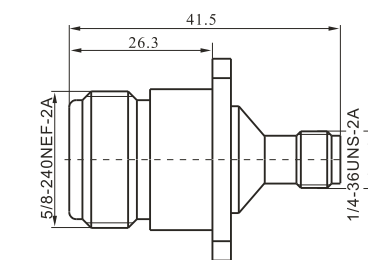

K-KKG

SMA-JK

SMA-JJ

SMA-JWJ

SMA-JWK

建议安装开孔尺寸

建议安装开孔尺寸

建议安装开孔尺寸

建议安装开孔尺寸

建议安装开孔尺寸

最大穿墙尺寸: 5.3mm

最大穿墙尺寸: 7.0mm

最大穿墙尺寸: 4.9mm

最大穿墙尺寸: 7.2mm

最大穿墙尺寸: 8.4mm

建议安装开孔尺寸