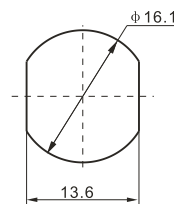

建议安装开孔尺寸

建议安装开孔尺寸

最大穿墙尺寸: 5.3mm

最大穿墙尺寸: 7.0mm

最大穿墙尺寸: 4.9mm

最大穿墙尺寸: 7.2mm

最大穿墙尺寸: 8.4mm

建议安装开孔尺寸

建议安装开孔尺寸

建议安装开孔尺寸

建议安装开孔尺寸

BNC/SMB-50JK

SMA/SMB-KJ

SMA/SMB-KK

SMA/SMB-JJ

SMA/SMB-JK