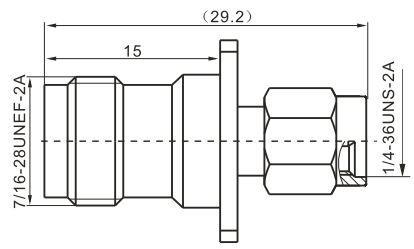

建议安装开孔尺寸

建议安装开孔尺寸

最大穿墙尺寸: 5.3mm

最大穿墙尺寸: 7.0mm

最大穿墙尺寸: 4.9mm

最大穿墙尺寸: 7.2mm

最大穿墙尺寸: 8.4mm

建议安装开孔尺寸

建议安装开孔尺寸

建议安装开孔尺寸

建议安装开孔尺寸

BNC/SMB-50JK

SMA/SMB-KJ

SMA/SMB-KK

SMA/SMB-JJ

SMA/SMB-JK