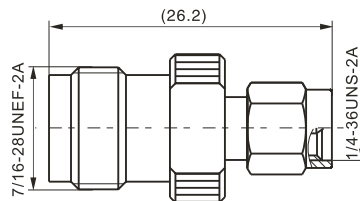

建议安装开孔尺寸

建议安装开孔尺寸

最大穿墙尺寸: 5.3mm

最大穿墙尺寸: 7.0mm

最大穿墙尺寸: 4.9mm

最大穿墙尺寸: 7.2mm

最大穿墙尺寸: 8.4mm

建议安装开孔尺寸

建议安装开孔尺寸

建议安装开孔尺寸

建议安装开孔尺寸

BNC/SMB-50JK

SMA/SMB-KJ

SMA/SMB-KK

SMA/SMB-JJ

SMA/SMB-JK