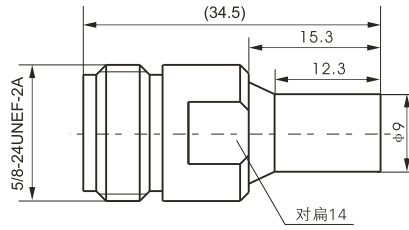

建议安装开孔尺寸

建议安装开孔尺寸

最大穿墙尺寸: 5.3mm

最大穿墙尺寸: 7.0mm

最大穿墙尺寸: 4.9mm

最大穿墙尺寸: 7.2mm

最大穿墙尺寸: 8.4mm

建议安装开孔尺寸

建议安装开孔尺寸

建议安装开孔尺寸

建议安装开孔尺寸

BNC/SMB-50JK

SMA/SMB-KJ

SMA/SMB-KK

SMA/SMB-JJ

SMA/SMB-JK