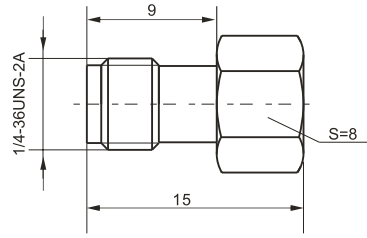

建议安装开孔尺寸

建议安装开孔尺寸

最大穿墙尺寸: 5.3mm

最大穿墙尺寸: 7.0mm

最大穿墙尺寸: 4.9mm

最大穿墙尺寸: 7.2mm

最大穿墙尺寸: 8.4mm

建议安装开孔尺寸

建议安装开孔尺寸

建议安装开孔尺寸

建议安装开孔尺寸

BNC/SMB-50JK

SMA/SMB-KJ

SMA/SMB-KK

SMA/SMB-JJ

SMA/SMB-JK