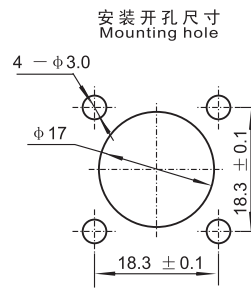

转接器

系列射频同轴连接器
SERIES MCX RF COAXIAL CONNECTORS

N/SMA-KFK