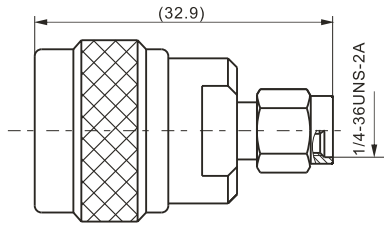

K-KKG

SMA-JK

SMA-JJ

SMA-JWJ

SMA-JWK

建议安装开孔尺寸

建议安装开孔尺寸

建议安装开孔尺寸

建议安装开孔尺寸

建议安装开孔尺寸

最大穿墙尺寸: 5.3mm

最大穿墙尺寸: 7.0mm

最大穿墙尺寸: 4.9mm

最大穿墙尺寸: 7.2mm

最大穿墙尺寸: 8.4mm

建议安装开孔尺寸