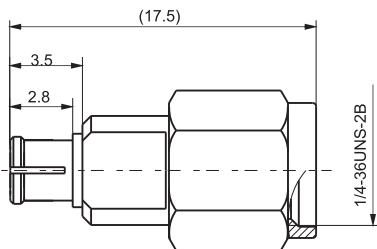

注：产品外壳为不锈钢

SMA/SMP-KYK

SMA/SMP-KJ

注：产品外壳为不锈钢

SMA/SMP-JJ

注：产品外壳为不锈钢

法兰盘尺寸

注: 产品外壳为不锈钢

K-KKG

SMA-JK

SMA-JJ

SMA-JWJ

SMA-JWK

建议安装开孔尺寸

建议安装开孔尺寸

建议安装开孔尺寸

建议安装开孔尺寸

建议安装开孔尺寸

最大穿墙尺寸: 5.3mm

最大穿墙尺寸: 7.0mm

最大穿墙尺寸: 4.9mm

最大穿墙尺寸: 7.2mm

最大穿墙尺寸: 8.4mm

建议安装开孔尺寸