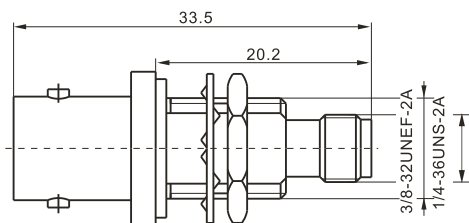

建议安装开孔尺寸

建议安装开孔尺寸

最大穿墙尺寸: 5.3mm

最大穿墙尺寸: 7.0mm

最大穿墙尺寸: 4.9mm

最大穿墙尺寸: 7.2mm

最大穿墙尺寸: 8.4mm

建议安装开孔尺寸

建议安装开孔尺寸

建议安装开孔尺寸

建议安装开孔尺寸

BNC/SMB-50JK

SMA/SMB-KJ

SMA/SMB-KK

SMA/SMB-JJ

SMA/SMB-JK