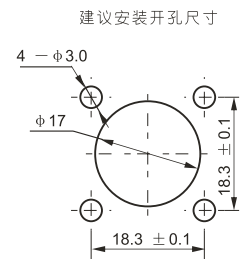

K-KKG

SMA-JK

SMA-JJ

SMA-JWJ

SMA-JWK

建议安装开孔尺寸

建议安装开孔尺寸

建议安装开孔尺寸

建议安装开孔尺寸

建议安装开孔尺寸

最大穿墙尺寸: 5.3mm

最大穿墙尺寸: 7.0mm

最大穿墙尺寸: 4.9mm

最大穿墙尺寸: 7.2mm

最大穿墙尺寸: 8.4mm

建议安装开孔尺寸