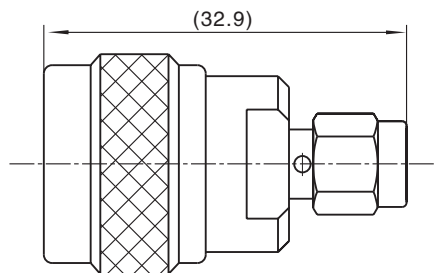

转接器

系列射频同轴连接器
SERIES MCX RF COAXIAL CONNECTORS