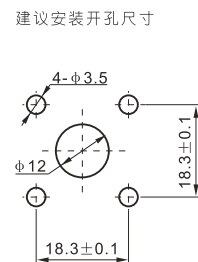

建议安装开孔尺寸

建议安装开孔尺寸

最大穿墙尺寸: 5.3mm

最大穿墙尺寸: 7.0mm

最大穿墙尺寸: 4.9mm

最大穿墙尺寸: 7.2mm

最大穿墙尺寸: 8.4mm

建议安装开孔尺寸

建议安装开孔尺寸

建议安装开孔尺寸

建议安装开孔尺寸

BNC/SMB-50JK

SMA/SMB-KJ

SMA/SMB-KK

SMA/SMB-JJ

SMA/SMB-JK