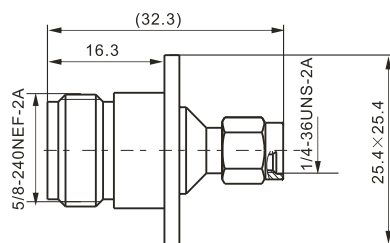

K-KKG

SMA-JK

SMA-JJ

SMA-JWJ

SMA-JWK

建议安装开孔尺寸

建议安装开孔尺寸

建议安装开孔尺寸

建议安装开孔尺寸

建议安装开孔尺寸

最大穿墙尺寸: 5.3mm

最大穿墙尺寸: 7.0mm

最大穿墙尺寸: 4.9mm

最大穿墙尺寸: 7.2mm

最大穿墙尺寸: 8.4mm

建议安装开孔尺寸