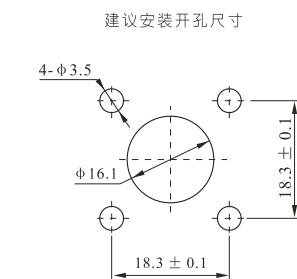

K-KKG

SMA-JK

SMA-JJ

SMA-JWJ

SMA-JWK

建议安装开孔尺寸

建议安装开孔尺寸

建议安装开孔尺寸

建议安装开孔尺寸

建议安装开孔尺寸

最大穿墙尺寸: 5.3mm

最大穿墙尺寸: 7.0mm

最大穿墙尺寸: 4.9mm

最大穿墙尺寸: 7.2mm

最大穿墙尺寸: 8.4mm

建议安装开孔尺寸