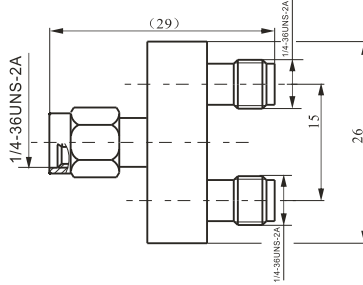

建议安装开孔尺寸

建议安装开孔尺寸

最大穿墙尺寸: 5.3mm

最大穿墙尺寸: 7.0mm

最大穿墙尺寸: 4.9mm

最大穿墙尺寸: 7.2mm

最大穿墙尺寸: 8.4mm

建议安装开孔尺寸

建议安装开孔尺寸

建议安装开孔尺寸

建议安装开孔尺寸

BNC/SMB-50JK

SMA/SMB-KJ

SMA/SMB-KK

SMA/SMB-JJ

SMA/SMB-JK