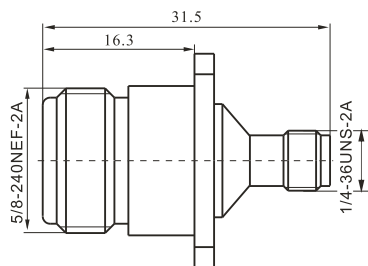

K-KKG

SMA-JK

SMA-JJ

SMA-JWJ

SMA-JWK

建议安装开孔尺寸

建议安装开孔尺寸

建议安装开孔尺寸

建议安装开孔尺寸

建议安装开孔尺寸

最大穿墙尺寸: 5.3mm

最大穿墙尺寸: 7.0mm

最大穿墙尺寸: 4.9mm

最大穿墙尺寸: 7.2mm

最大穿墙尺寸: 8.4mm

建议安装开孔尺寸