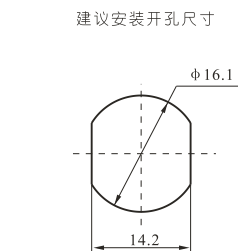

K-KKG

SMA-JK

SMA-JJ

SMA-JWJ

SMA-JWK

建议安装开孔尺寸

建议安装开孔尺寸

建议安装开孔尺寸

建议安装开孔尺寸

建议安装开孔尺寸

最大穿墙尺寸: 5.3mm

最大穿墙尺寸: 7.0mm

最大穿墙尺寸: 4.9mm

最大穿墙尺寸: 7.2mm

最大穿墙尺寸: 8.4mm

建议安装开孔尺寸