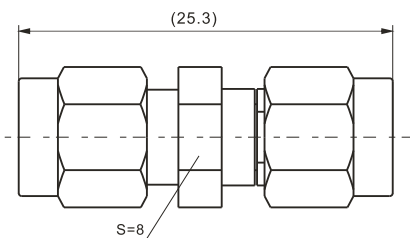

注：产品外壳为不锈钢

SMA/SMP-KYK

SMA/SMP-KJ

注：产品外壳为不锈钢

SMA/SMP-JJ

注：产品外壳为不锈钢

法兰盘尺寸

注: 产品外壳为不锈钢

K-KKG

SMA-JK

SMA-JJ

SMA-JWJ

SMA-JWK

建议安装开孔尺寸

建议安装开孔尺寸

建议安装开孔尺寸

建议安装开孔尺寸

建议安装开孔尺寸

最大穿墙尺寸: 5.3mm

最大穿墙尺寸: 7.0mm

最大穿墙尺寸: 4.9mm

最大穿墙尺寸: 7.2mm

最大穿墙尺寸: 8.4mm

建议安装开孔尺寸