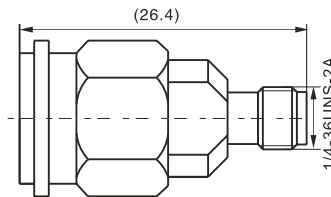

建议安装开孔尺寸

建议安装开孔尺寸

最大穿墙尺寸: 5.3mm

最大穿墙尺寸: 7.0mm

最大穿墙尺寸: 4.9mm

最大穿墙尺寸: 7.2mm

最大穿墙尺寸: 8.4mm

建议安装开孔尺寸

建议安装开孔尺寸

建议安装开孔尺寸

建议安装开孔尺寸

BNC/SMB-50JK

SMA/SMB-KJ

SMA/SMB-KK

SMA/SMB-JJ

SMA/SMB-JK