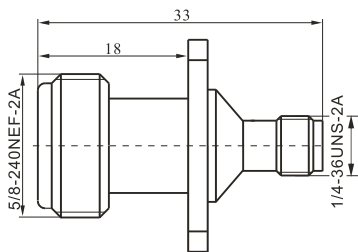

注：产品外壳为不锈钢

SMA/SMP-KYK

SMA/SMP-KJ

注：产品外壳为不锈钢

SMA/SMP-JJ

注：产品外壳为不锈钢

法兰盘尺寸

注: 产品外壳为不锈钢

K-KKG

SMA-JK

SMA-JJ

SMA-JWJ

SMA-JWK

建议安装开孔尺寸

建议安装开孔尺寸

建议安装开孔尺寸

建议安装开孔尺寸

建议安装开孔尺寸

最大穿墙尺寸: 5.3mm

最大穿墙尺寸: 7.0mm

最大穿墙尺寸: 4.9mm

最大穿墙尺寸: 7.2mm

最大穿墙尺寸: 8.4mm

建议安装开孔尺寸