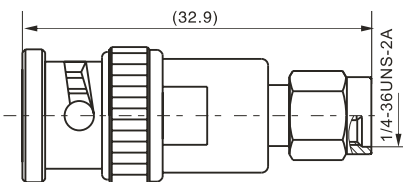

建议安装开孔尺寸

建议安装开孔尺寸

最大穿墙尺寸: 5.3mm

最大穿墙尺寸: 7.0mm

最大穿墙尺寸: 4.9mm

最大穿墙尺寸: 7.2mm

最大穿墙尺寸: 8.4mm

建议安装开孔尺寸

建议安装开孔尺寸

建议安装开孔尺寸

建议安装开孔尺寸

BNC/SMB-50JK

SMA/SMB-KJ

SMA/SMB-KK

SMA/SMB-JJ

SMA/SMB-JK