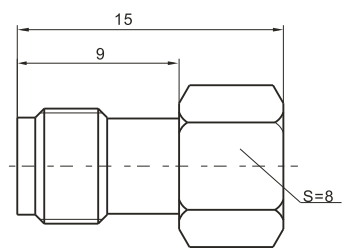

建议安装开孔尺寸

建议安装开孔尺寸

最大穿墙尺寸: 5.3mm

最大穿墙尺寸: 7.0mm

最大穿墙尺寸: 4.9mm

最大穿墙尺寸: 7.2mm

最大穿墙尺寸: 8.4mm

建议安装开孔尺寸

建议安装开孔尺寸

建议安装开孔尺寸

建议安装开孔尺寸

BNC/SMB-50JK

SMA/SMB-KJ

SMA/SMB-KK

SMA/SMB-JJ

SMA/SMB-JK