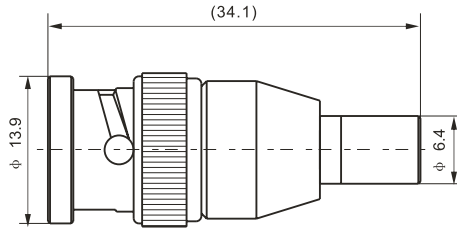

建议安装开孔尺寸

建议安装开孔尺寸

最大穿墙尺寸: 5.3mm

最大穿墙尺寸: 7.0mm

最大穿墙尺寸: 4.9mm

最大穿墙尺寸: 7.2mm

最大穿墙尺寸: 8.4mm

建议安装开孔尺寸

建议安装开孔尺寸

建议安装开孔尺寸

建议安装开孔尺寸

BNC/SMB-50JK

SMA/SMB-KJ

SMA/SMB-KK

SMA/SMB-JJ

SMA/SMB-JK