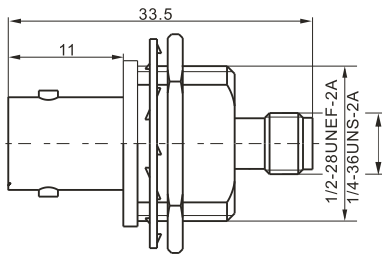

建议安装开孔尺寸

建议安装开孔尺寸

最大穿墙尺寸: 5.3mm

最大穿墙尺寸: 7.0mm

最大穿墙尺寸: 4.9mm

最大穿墙尺寸: 7.2mm

最大穿墙尺寸: 8.4mm

建议安装开孔尺寸

建议安装开孔尺寸

建议安装开孔尺寸

建议安装开孔尺寸

BNC/SMB-50JK

SMA/SMB-KJ

SMA/SMB-KK

SMA/SMB-JJ

SMA/SMB-JK