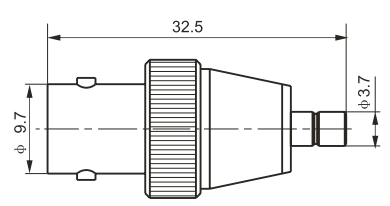

建议安装开孔尺寸

建议安装开孔尺寸

最大穿墙尺寸: 5.3mm

最大穿墙尺寸: 7.0mm

最大穿墙尺寸: 4.9mm

最大穿墙尺寸: 7.2mm

最大穿墙尺寸: 8.4mm

建议安装开孔尺寸

建议安装开孔尺寸

建议安装开孔尺寸

建议安装开孔尺寸

BNC/SMB-50JK

SMA/SMB-KJ

SMA/SMB-KK

SMA/SMB-JJ

SMA/SMB-JK